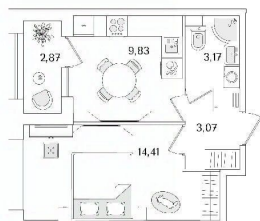

проспекту Маршала Блюхера, Кондратьевскому, Пискаревскому и Полюстровскому проспектам. Около 15-20 минут на транспорте — и вы на станциях метро «Лесная» и «Площадь Ленина». В будущем запланировано строительство новых объектов, улучшающих транспортную доступность: трасса «М-7» с путепроводом, продление улицы Арсенальной, Арсенальный мост и тоннель под железнодорожными путями. Также планируется создание новых станций метро — Арсенальная, Площадь Калинина и Полюстровский проспект-1, что расширит возможности передвижения по городу.

АУРУМ

move.ru

move.ru

move.ru