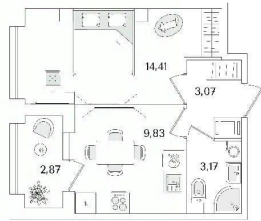

АУРУМ

move.ru