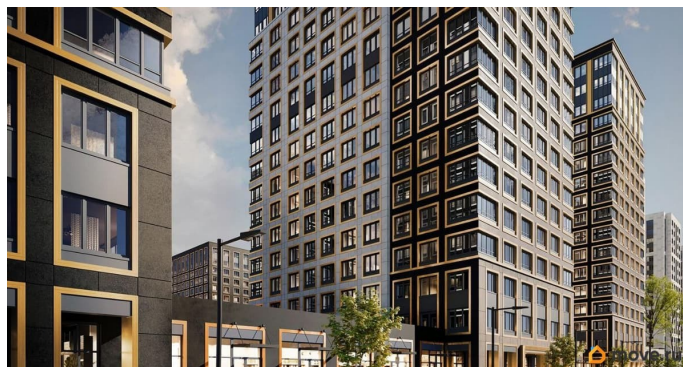

проспекту Маршала Блюхера, Кондратьевскому, Пискаревскому и Полюстровскому проспектам. Около 15-20 минут на транспорте — и вы на станциях метро «Лесная» и «Площадь Ленина». В будущем запланировано строительство новых объектов, улучшающих транспортную доступность: трасса «М-7» с путепроводом, продление улицы Арсенальной, Арсенальный мост и тоннель под железнодорожными путями. Также планируется создание новых станций метро — Арсенальная, Площадь Калинина и Полюстровский проспект-1, что расширит возможности передвижения по городу.