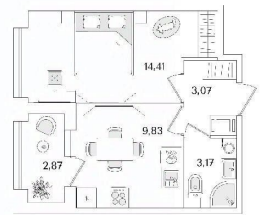

АУРУМ

move.ru