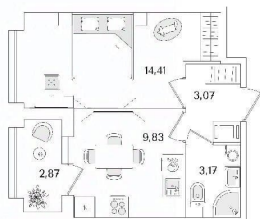

проспекту Маршала Блюхера, Кондратьевскому, Пискаревскому и Полюстровскому проспектам. Около 15-20 минут на транспорте — и вы на станциях метро «Лесная» и «Площадь Ленина». В будущем запланировано строительство новых объектов, улучшающих транспортную доступность: трасса «М-7» с путепроводом, продление улицы Арсенальной, Арсенальный мост и тоннель под железнодорожными путями. Также планируется создание новых станций метро — Арсенальная, Площадь Калинина и Полюстровский проспект-1, что расширит возможности передвижения по городу.

АУРУМ

move.ru