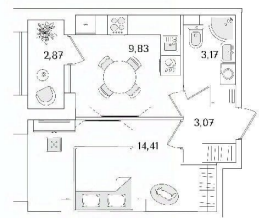

АУРУМ

move.ru