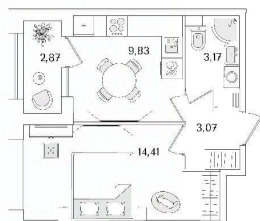

проспекту Маршала Блюхера, Кондратьевскому, Пискаревскому и Полюстровскому проспектам. Около 15-20 минут на транспорте — и вы на станциях метро «Лесная» и «Площадь Ленина». В будущем запланировано строительство новых объектов, улучшающих транспортную доступность: трасса «М-7» с путепроводом, продление улицы Арсенальной, Арсенальный мост и тоннель под железнодорожными путями. Также планируется создание новых станций метро — Арсенальная, Площадь Калинина и Полюстровский проспект-1, что расширит возможности передвижения по городу.

АУРУМ

move.ru