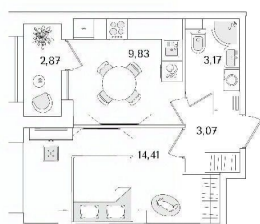

проспекту Маршала Блюхера, Кондратьевскому, Пискаревскому и Полюстровскому проспектам. Около 15-20 минут на транспорте — и вы на станциях метро «Лесная» и «Площадь Ленина». В будущем запланировано строительство новых объектов, улучшающих транспортную доступность: трасса «М-7» с путепроводом, продление улицы Арсенальной, Арсенальный мост и тоннель под железнодорожными путями. Также планируется создание новых станций метро — Арсенальная, Площадь Калинина и Полюстровский проспект-1, что расширит возможности передвижения по городу.

АУРУМ

move.ru