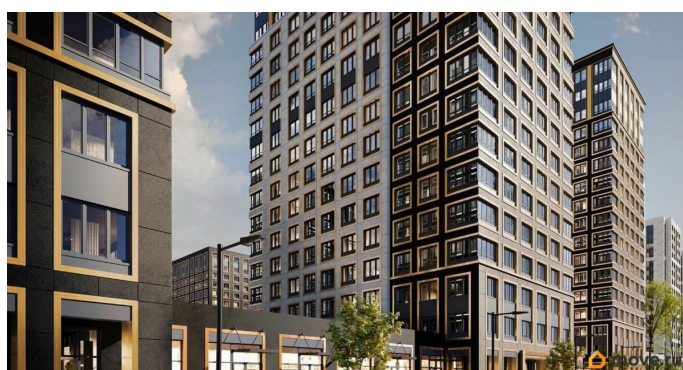

Год сдачи

1 квартал 2029 г.

лифт

Описание

Продаётся 1-комнатная квартира в строящемся доме (Корпус 2 (секции 1, 2)), срок сдачи: I-кв. 2029, общей площадью 31.92

кв.м., на 10 этаже. Новый жилой комплекс «Аурум» от застройщика «РосСтройИнвест» расположен по адресу: г. Санкт-Петербург, Кондратьевский проспект