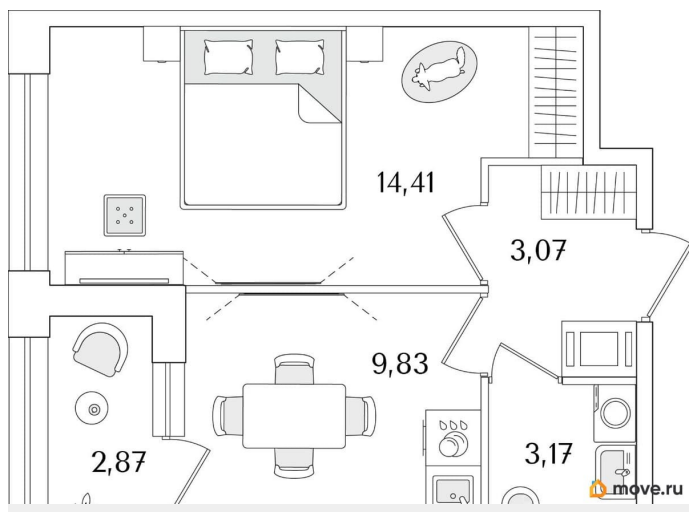

Квартира

Количество комнат

1

Высота потолков

2.74 м

Общая площадь

31.92 м²

Этаж

Год сдачи

1 квартал 2029 г.

лифт

Описание

Продаётся 1-комнатная квартира в строящемся доме (Корпус 2 (секции 1, 2)), срок сдачи: I-кв. 2029, общей площадью 31.92

кв.м., на 10 этаже. Новый жилой комплекс «Аурум» от застройщика «РосСтройИнвест» расположен по адресу: г. Санкт-Петербург, Кондратьевский проспект