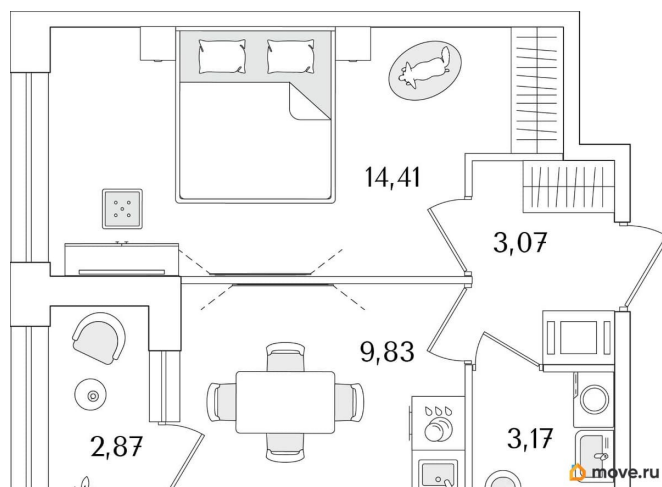

🕒 Создано: 17.09.2025 в 21:36

🔄 Обновлено: 17.04.2026 в 15:15

**Отдел продаж, Бесплатная
консультация**

79810840047

12 947 536 ₺

Округ

[СПБ, Калининский район](#)

для заметок

Квартира

Количество комнат

1

Высота потолков

2.74 м

Общая площадь

31.92 м²

Этаж

10/15