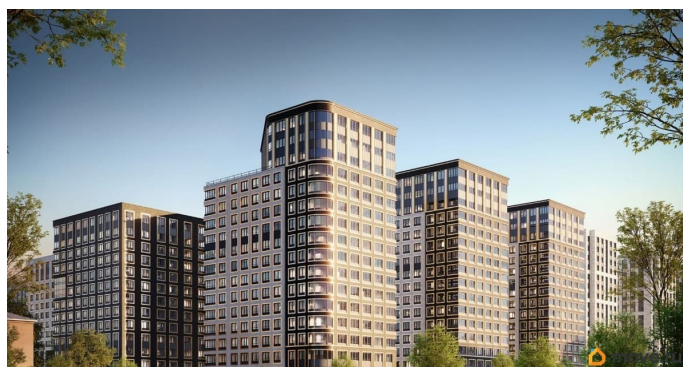

Год сдачи

1 квартал 2029 г.

лифт

Описание

Продаётся 1-комнатная квартира в строящемся доме (Корпус 2 (секции 1, 2)), срок сдачи: I-кв. 2029, общей площадью 31.92

кв.м., на 10 этаже. Новый жилой комплекс «Аурум» от застройщика «РосСтройИнвест» расположен по адресу: г. Санкт-Петербург, Кондратьевский проспект