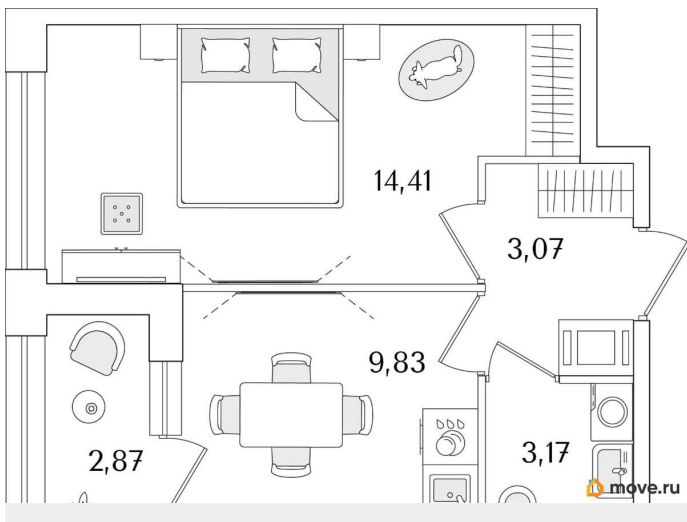

Move.ru - вся недвижимость России