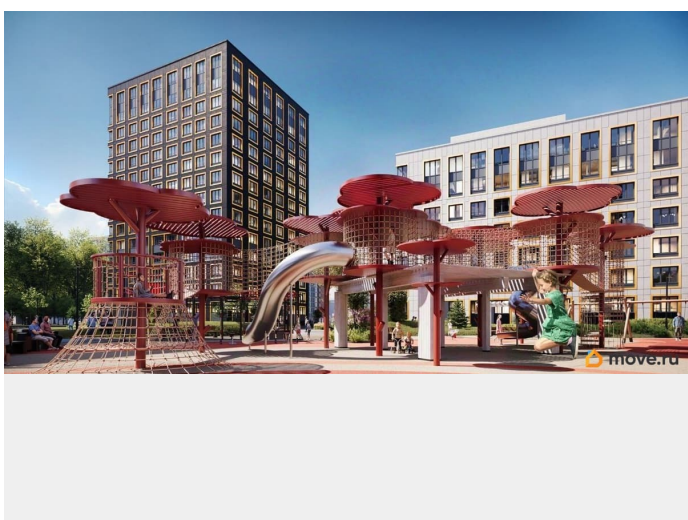

**79810840047**

для заметок

кв.м., на 14 этаже. Новый жилой комплекс «Аурум» от застройщика «РосСтройИнвест» расположен по адресу: г. Санкт-Петербург, Кондратьевский проспект

Move.ru - вся недвижимость России