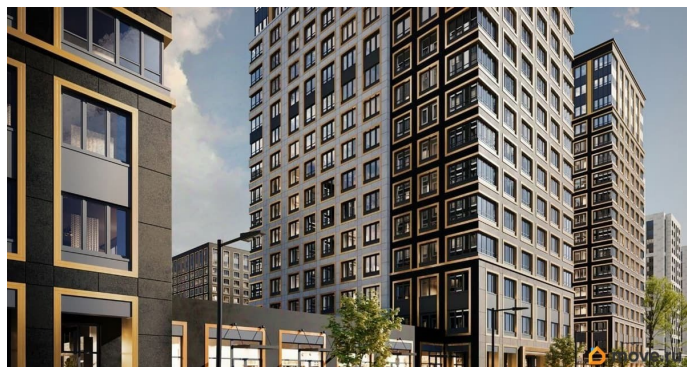

**79810840047**

для заметок

кв.м., на 14 этаже. Новый жилой комплекс «Аурум» от застройщика «РосСтройИнвест» расположен по адресу: г. Санкт-Петербург, Кондратьевский проспект

Move.ru - вся недвижимость России