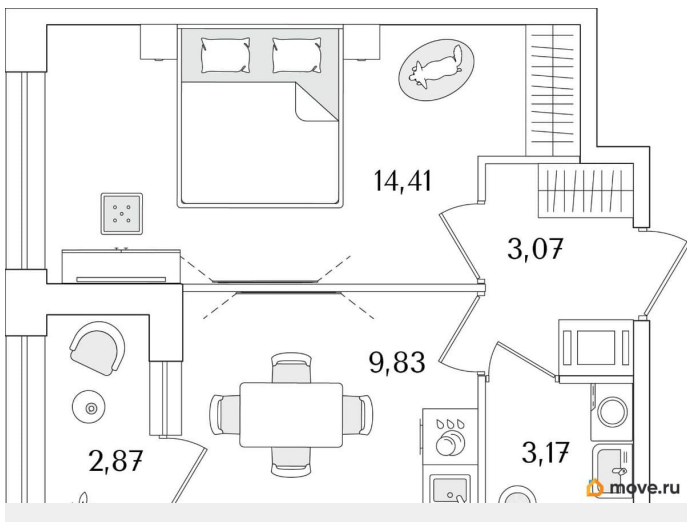

Move.ru - вся недвижимость России