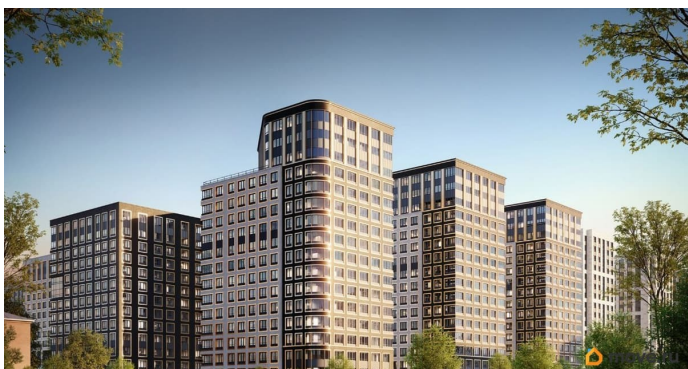

79810840047

для заметок

кв.м., на 11 этаже. Новый жилой комплекс «Аурум» от застройщика «РосСтройИнвест» расположен по адресу: г. Санкт-Петербург, Кондратьевский проспект

Move.ru - вся недвижимость России