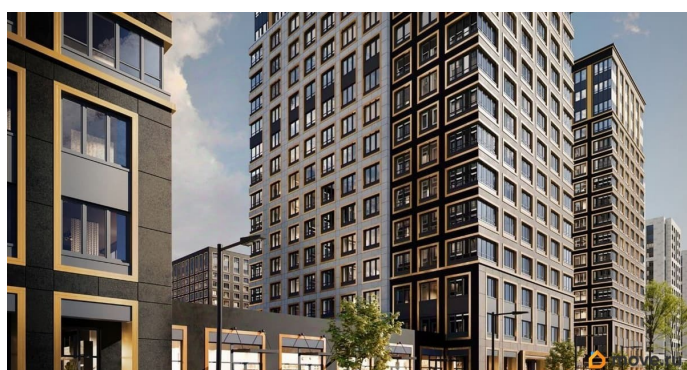

🕒 Создано: 17.09.2025 в 21:35

🔄 Обновлено: 17.04.2026 в 15:37

13 162 297 ₹

Округ

[СПБ, Калининский район](#)

Квартира

Количество комнат

1

79810840047

для заметок

кв.м., на 11 этаже. Новый жилой комплекс «Аурум» от застройщика «РосСтройИнвест» расположен по адресу: г. Санкт-Петербург, Кондратьевский проспект

Move.ru - вся недвижимость России