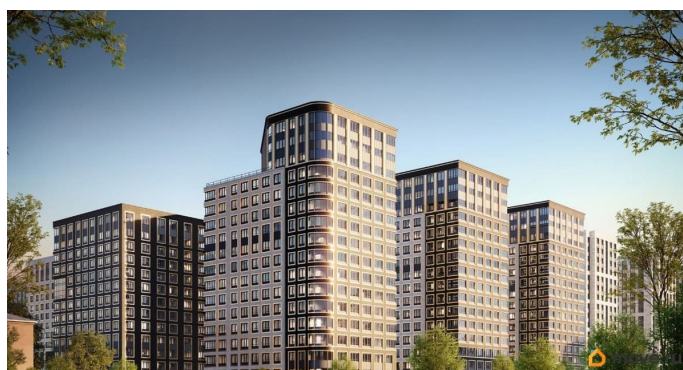

**79810840047**

для заметок

кв.м., на 8 этаже. Новый жилой комплекс «Аурум» от застройщика «РосСтройИнвест» расположен по адресу: г. Санкт-Петербург, Кондратьевский проспект

Move.ru - вся недвижимость России