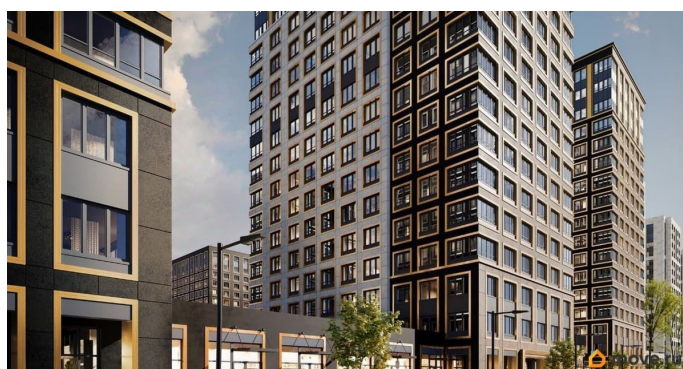

**79810840047**

для заметок

кв.м., на 8 этаже. Новый жилой комплекс «Аурум» от застройщика «РосСтройИнвест» расположен по адресу: г. Санкт-Петербург, Кондратьевский проспект

Move.ru - вся недвижимость России