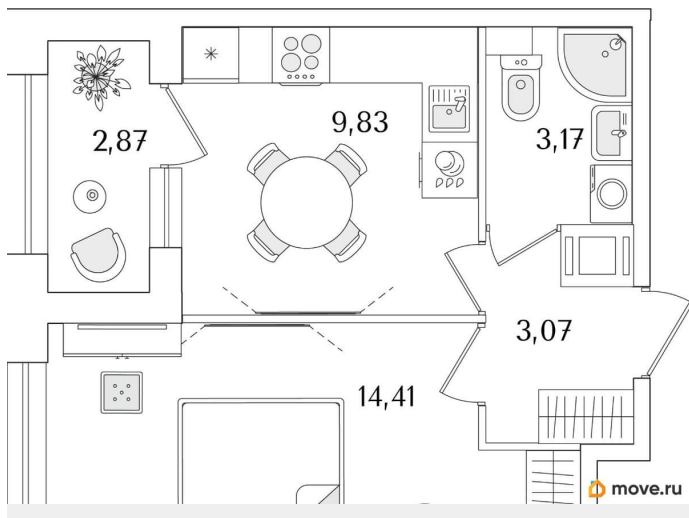

Move.ru - вся недвижимость России