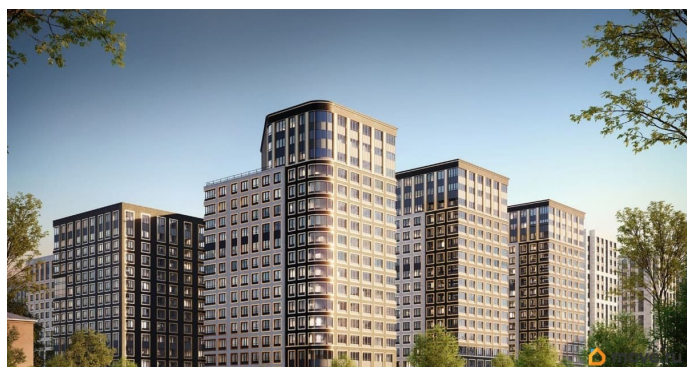

🕒 Создано: 30.12.2025 в 10:29

🔄 Обновлено: 17.04.2026 в 15:20

12 732 777 ₹

Округ

[СПБ, Калининский район](#)

Квартира

Количество комнат

1

79810840047

для заметок

кв.м., на 8 этаже. Новый жилой комплекс «Аурум» от застройщика «РосСтройИнвест» расположен по адресу: г. Санкт-Петербург, Кондратьевский проспект

Move.ru - вся недвижимость России