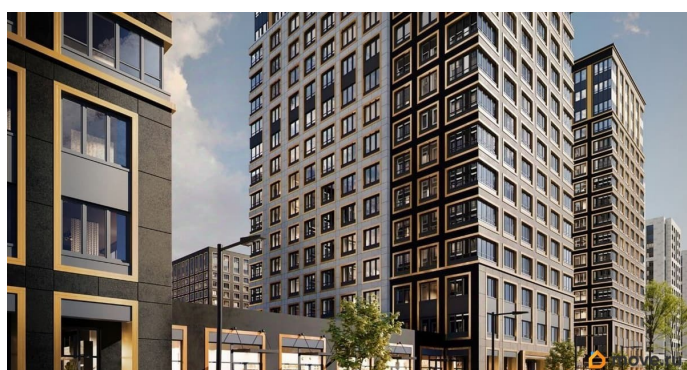

🕒 Создано: 30.12.2025 в 10:29

🔄 Обновлено: 17.04.2026 в 15:20

12 732 777 ₹

Округ

[СПБ, Калининский район](#)

Квартира

Количество комнат

1

79810840047

для заметок

кв.м., на 8 этаже. Новый жилой комплекс «Аурум» от застройщика «РосСтройИнвест» расположен по адресу: г. Санкт-Петербург, Кондратьевский проспект

Move.ru - вся недвижимость России