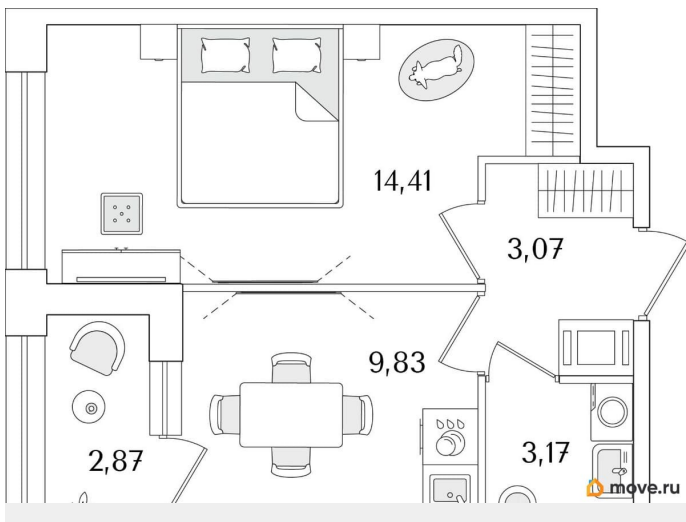

Move.ru - вся недвижимость России