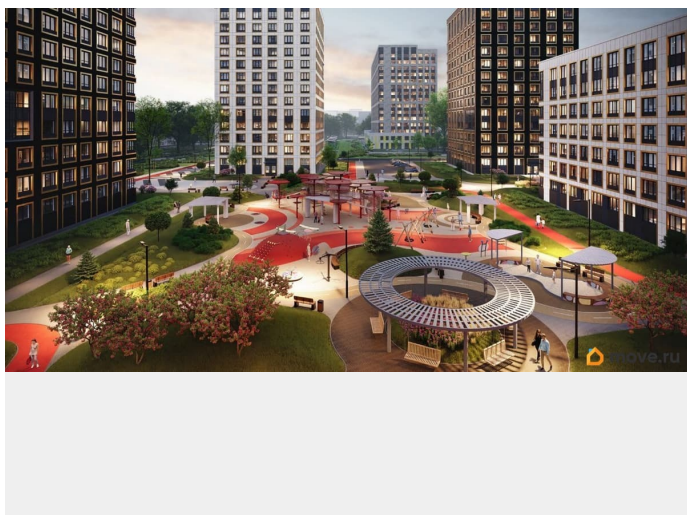

1 квартал 2029 г.

лифт

Описание

Продаётся 1-комнатная квартира в строящемся доме (Корпус 2 (секции 1, 2)), срок сдачи: I-кв. 2029, общей площадью 31.92

кв.м., на 14 этаже. Новый жилой комплекс «Аурум» от застройщика «РосСтройИнвест» расположен по адресу: г. Санкт-Петербург, Кондратьевский проспект