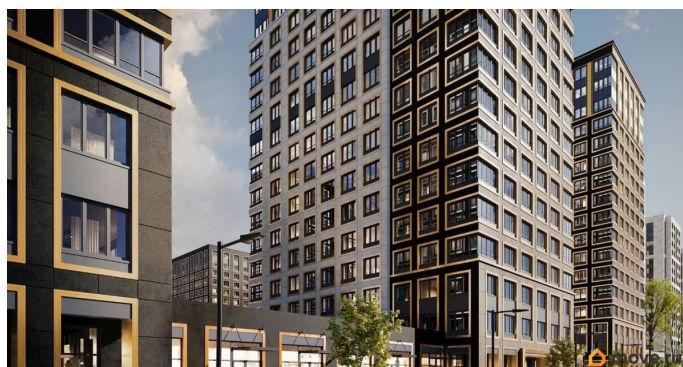

1 квартал 2029 г.

лифт

Описание

Продаётся 1-комнатная квартира в строящемся доме (Корпус 2 (секции 1, 2)), срок сдачи: I-кв. 2029, общей площадью 31.92

кв.м., на 14 этаже. Новый жилой комплекс «Аурум» от застройщика «РосСтройИнвест» расположен по адресу: г. Санкт-Петербург, Кондратьевский проспект