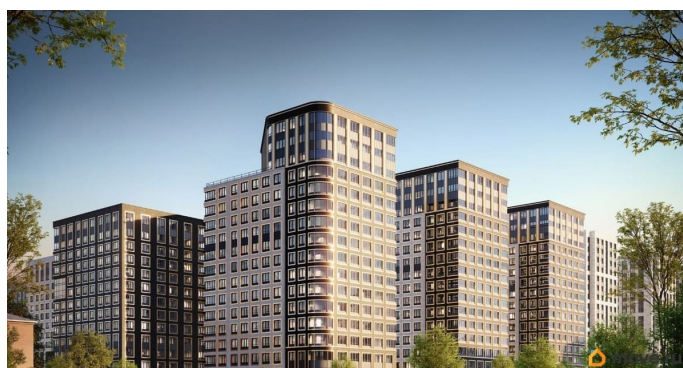

1 квартал 2029 г.

лифт

Описание

Продаётся 1-комнатная квартира в строящемся доме (Корпус 2 (секции 1, 2)), срок сдачи: I-кв. 2029, общей площадью 31.92

кв.м., на 14 этаже. Новый жилой комплекс «Аурум» от застройщика «РосСтройИнвест» расположен по адресу: г. Санкт-Петербург, Кондратьевский проспект