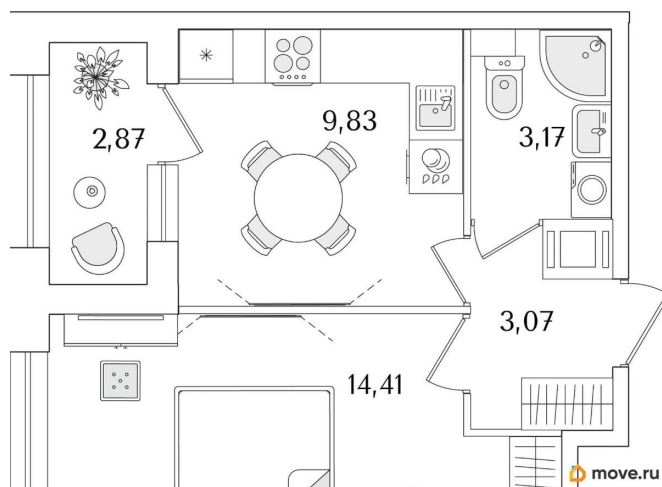

Количество комнат

1

Высота потолков

2.74 м

Общая площадь

31.92 м²

Этаж

14/15

1 квартал 2029 г.

лифт

Описание

Продаётся 1-комнатная квартира в строящемся доме (Корпус 2 (секции 1, 2)), срок сдачи: I-кв. 2029, общей площадью 31.92

кв.м., на 14 этаже. Новый жилой комплекс «Аурум» от застройщика «РосСтройИнвест» расположен по адресу: г. Санкт-Петербург, Кондратьевский проспект