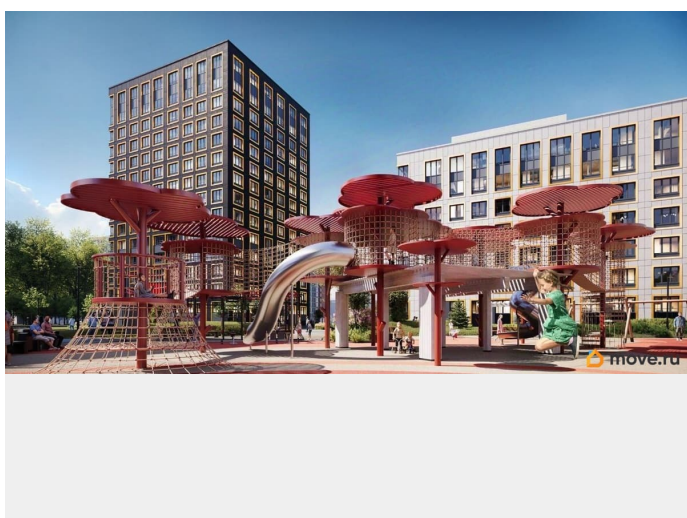

1 квартал 2029 г.

лифт

Описание

Продаётся 1-комнатная квартира в строящемся доме (Корпус 2 (секции 1, 2)), срок сдачи: I-кв. 2029, общей площадью 31.92

кв.м., на 14 этаже. Новый жилой комплекс «Аурум» от застройщика «РосСтройИнвест» расположен по адресу: г. Санкт-Петербург, Кондратьевский проспект