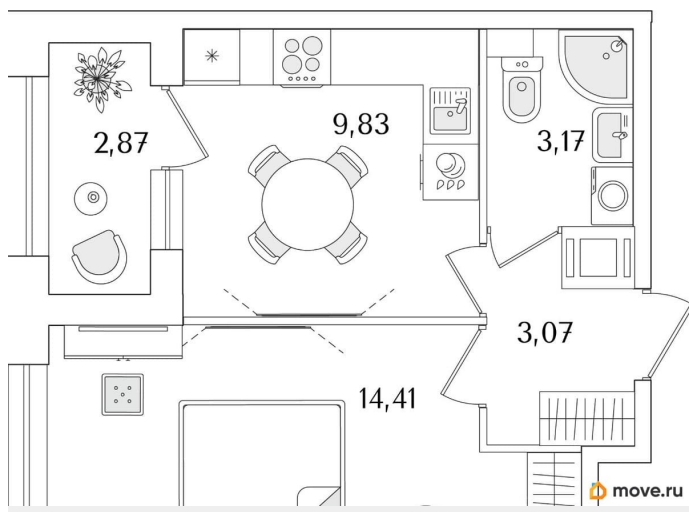

Количество комнат

1

Высота потолков

2.74 м

Общая площадь

31.92 м²

Этаж

14/15

1 квартал 2029 г.

лифт

Описание

Продаётся 1-комнатная квартира в строящемся доме (Корпус 2 (секции 1, 2)), срок сдачи: I-кв. 2029, общей площадью 31.92

кв.м., на 14 этаже. Новый жилой комплекс «Аурум» от застройщика «РосСтройИнвест» расположен по адресу: г. Санкт-Петербург, Кондратьевский проспект