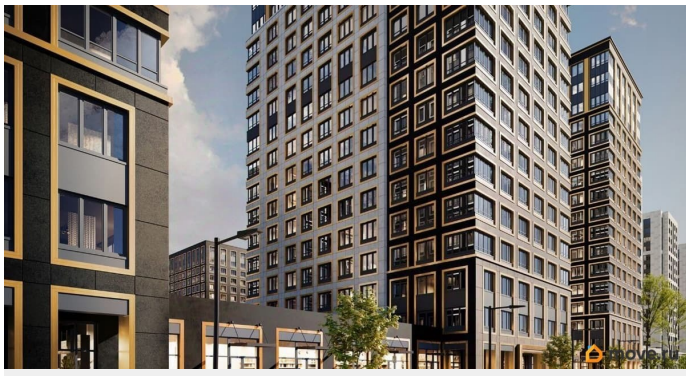

## Описание

Продаётся 1-комнатная квартира в строящемся доме (Корпус 2 (секции 1, 2)), срок сдачи: I-кв. 2029, общей площадью 31.92

кв.м., на 13 этаже. Новый жилой комплекс «Аурум» от застройщика «РосСтройИнвест» расположен по адресу: г. Санкт-Петербург, Кондратьевский проспект