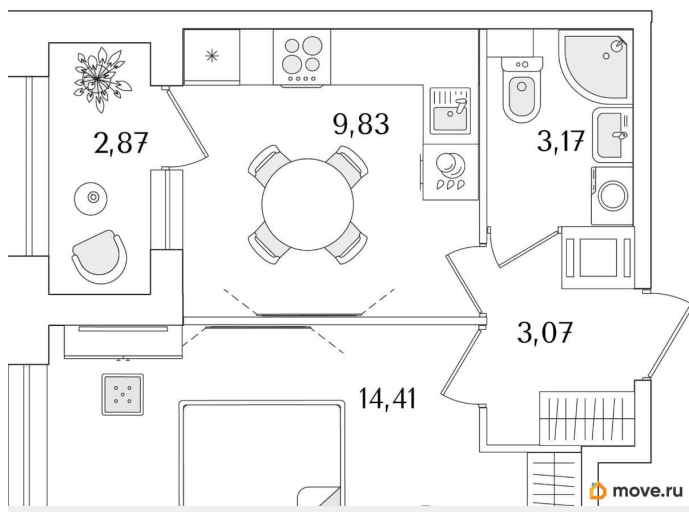

## Квартира

Количество комнат

1

Высота потолков

2.74 м

Общая площадь

31.92 м<sup>2</sup>

Этаж

1 квартал 2029 г.

лифт

## Описание

Продаётся 1-комнатная квартира в строящемся доме (Корпус 2 (секции 1, 2)), срок сдачи: I-кв. 2029, общей площадью 31.92

кв.м., на 13 этаже. Новый жилой комплекс «Аурум» от застройщика «РосСтройИнвест» расположен по адресу: г. Санкт-Петербург, Кондратьевский проспект