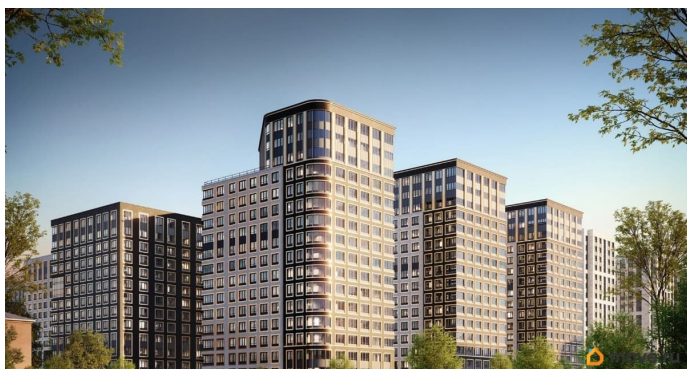

## Описание

Продаётся 1-комнатная квартира в строящемся доме (Корпус 2 (секции 1, 2)), срок сдачи: I-кв. 2029, общей площадью 31.92

кв.м., на 13 этаже. Новый жилой комплекс «Аурум» от застройщика «РосСтройИнвест» расположен по адресу: г. Санкт-Петербург, Кондратьевский проспект