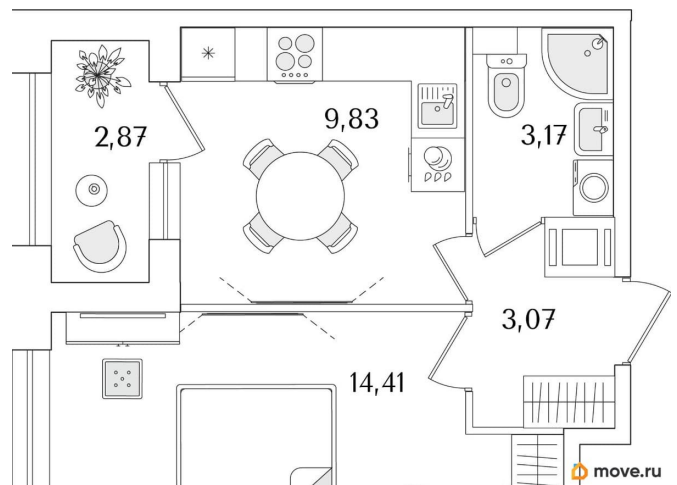

🕒 Создано: 29.01.2026 в 14:26

🔄 Обновлено: 19.04.2026 в 16:13

**Отдел продаж, Бесплатная
консультация**

79810840047

13 256 917 ₺

Округ

[СПБ, Калининский район](#)

Квартира

Количество комнат

1

Высота потолков

2.74 м

Общая площадь

31.92 м²

Этаж

13/15