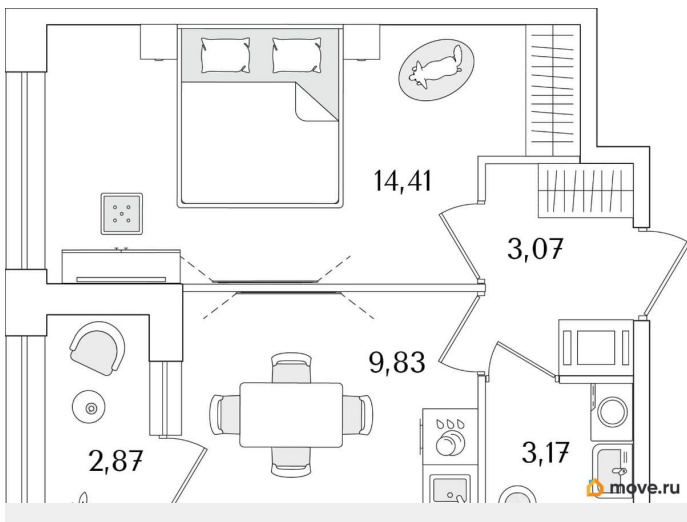

Move.ru - вся недвижимость России