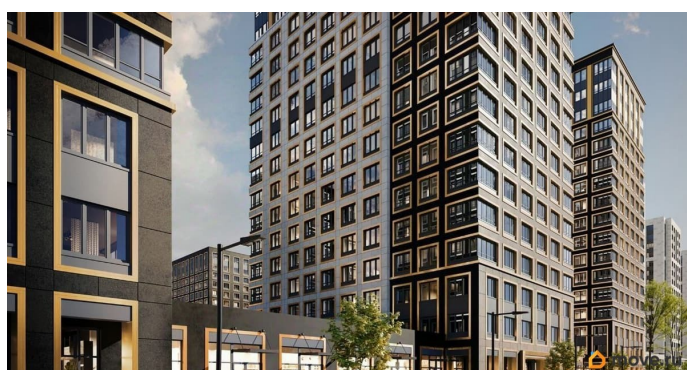

Создано: 06.01.2026 в 21:05

Обновлено: 18.04.2026 в 17:22

12 518 016 ₹

Округ

[СПБ, Калининский район](#)

Квартира

Количество комнат

1

79810840047

для заметок

кв.м., на 5 этаже. Новый жилой комплекс «Аурум» от застройщика «РосСтройИнвест» расположен по адресу: г. Санкт-Петербург, Кондратьевский проспект

Move.ru - вся недвижимость России