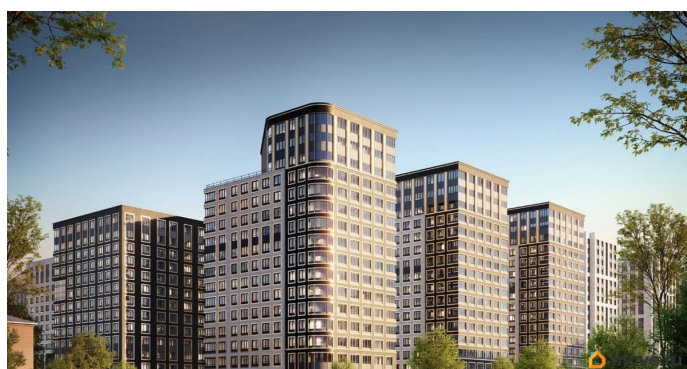

**79810840047**

для заметок

кв.м., на 10 этаже. Новый жилой комплекс «Аурум» от застройщика «РосСтройИнвест» расположен по адресу: г. Санкт-Петербург, Кондратьевский проспект

Move.ru - вся недвижимость России