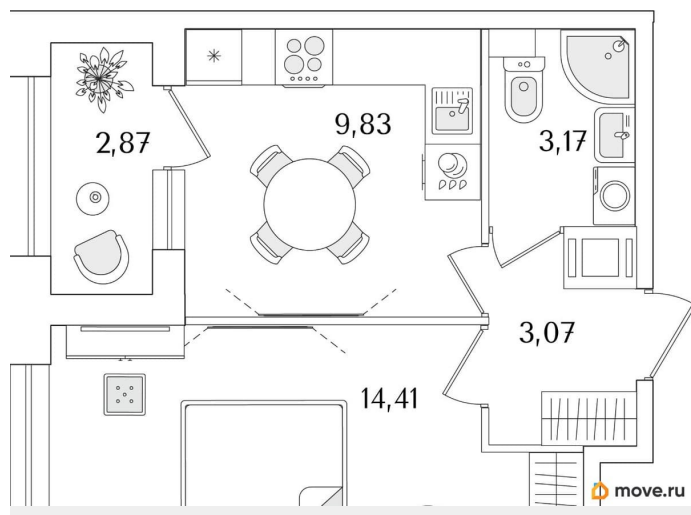

Move.ru - вся недвижимость России