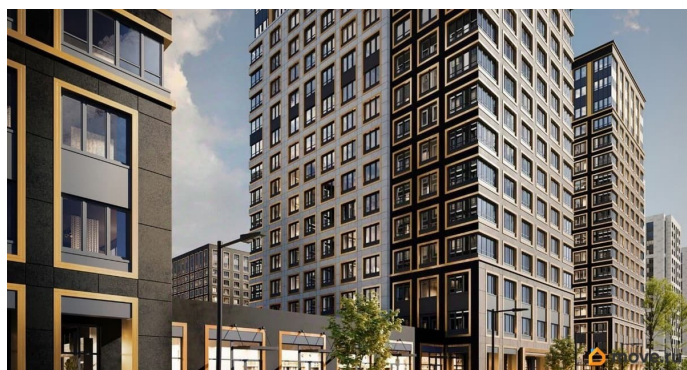

**79810840047**

для заметок

кв.м., на 10 этаже. Новый жилой комплекс «Аурум» от застройщика «РосСтройИнвест» расположен по адресу: г. Санкт-Петербург, Кондратьевский проспект

Move.ru - вся недвижимость России