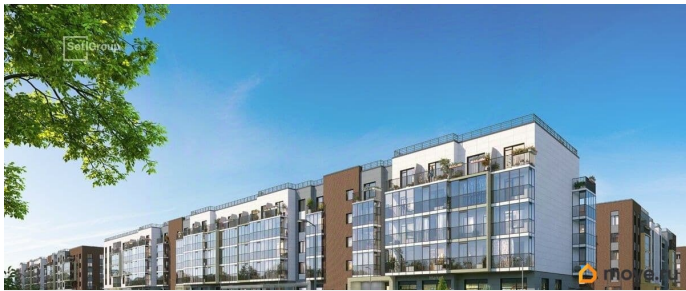

## Описание

Продается уютная 1-комнатная квартира от застройщика в жилом комплексе «Парадный ансамбль» в престижном Московском районе. До метро можно добраться на транспорте всего за 20 минут. Удобная, классическая, функциональная европланировка, большая кухня-гостиная 15.16 м?, вместительная прихожая 3.24 м?. Общая площадь квартиры - 31.93 м?, жилая 10.03 м?, высота потолка 2.77 м. Квартира продается с отделкой «Норд Лайн светлый». Что особенного в ЖК «Парадный ансамбль»? • Уникальные квартиры. Хай Флет (High Flat) на последних этажах, палисадники у квартир на первом этаже, семейные секции, квартиры с саунами и окном в ванной • Масштабное малоэтажное строительство в престижном Московском районе • Рекреационные зоны: парадный парк в центре квартала, ручей с собственной набережной, центральная площадь, ресторанный комплекс и пешеходный бульвар • Фасады из керамогранита и кирпича с яркими и акцентными входными группами • Две самые большие площадки Setl Kids и Setl Sport • Инновационный Лицей Setl с оригинальной архитектурной концепцией и уникальной образовательной средой