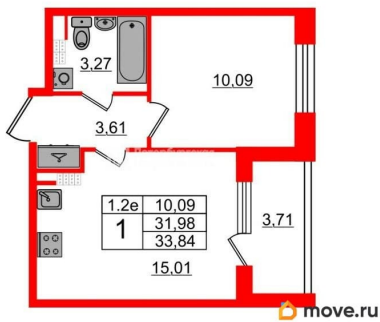

Количество комнат

1

Высота потолков

2.77 м

Жилая площадь

10.1 м²

Площадь кухни

15 м²

Общая площадь

31.98 м²

Этаж

5/5

Детали объекта

Тип сделки

Продам

Раздел

2е-комнатная, 31.98м²

- Кол-во комнат 1
- Этаж 5 из 5
- Общая площадь 31.98м²
- Жилая площадь 10.09м²

 move.ru

с отделкой

Квартира в новостройке

да

Год сдачи

2 квартал 2026 г.

2е-комнатная, 31.98м²

- Кол-во комнат: 1
- Этаж: 5 из 5
- Общая площадь: 31.98м²
- Жилая площадь: 10.09м²

Move.ru - вся недвижимость России