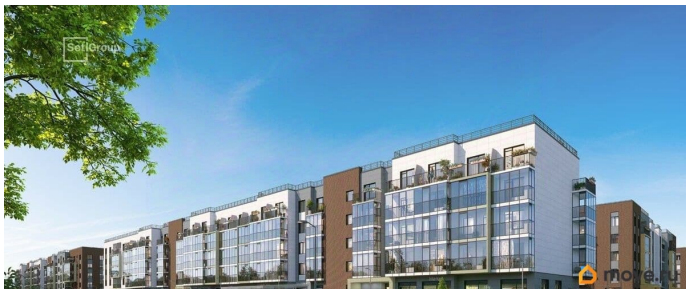

2е-комнатная, 31.98м²

- Кол-во комнат: 1
- Этаж: 5 из 5
- Общая площадь: 31.98м²
- Жилая площадь: 10.09м²