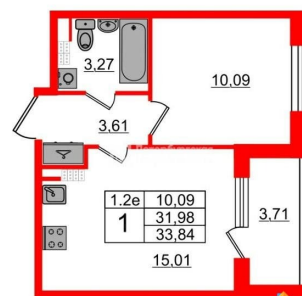

Количество комнат

1

Высота потолков

2.77 м

Жилая площадь

10.1 м²

Площадь кухни

15 м²

Общая площадь

31.98 м²

Этаж

5/5

Детали объекта

Тип сделки

Продам

Раздел

2е-комнатная, 31.98м²

- Кол-во комнат 1
- Этаж 5 из 5
- Общая площадь 31.98м²
- Жилая площадь 10.09м²

 move.ru

с отделкой

Квартира в новостройке

да

Год сдачи

2 квартал 2026 г.

2е-комнатная, 31.98м²

- Кол-во комнат: 1
- Этаж: 5 из 5
- Общая площадь: 31.98м²
- Жилая площадь: 10.09м²

Move.ru - вся недвижимость России