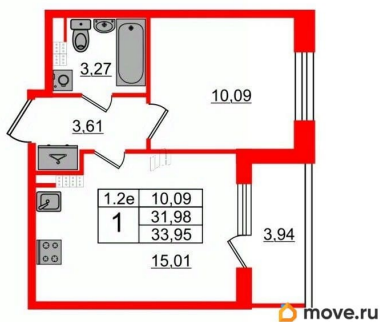

Высота потолков

2.77 м

Жилая площадь

10.1 м²

Площадь кухни

15 м²

Общая площадь

31.98 м²

Год сдачи

2 квартал 2026 г.

Покупка в ипотеку

да

возможна ипотека, лифт, парковка

Описание

Продается уютная 1-комнатная квартира от застройщика в жилом комплексе «Парадный ансамбль» в престижном Московском районе. До метро можно добраться на транспорте всего за 20 минут. Удобная, классическая, функциональная европланировка, большая кухня-гостиная 15.01 м?, вместительная прихожая 3.61 м?. Общая площадь квартиры - 31.98 м?, жилая 10.09 м?, высота потолка 3.07 м. Квартира продается с отделкой «Норд Лайн светлый». Что особенного в ЖК «Парадный ансамбль»? • Уникальные квартиры. Хай Флет (High Flat) на последних этажах, палисадники у квартир на первом этаже, семейные секции, квартиры с саунами и окном в ванной • Масштабное малоэтажное строительство в престижном Московском районе • Рекреационные зоны: парадный парк в центре квартала, ручей с собственной набережной, центральная площадь, ресторанный комплекс и пешеходный бульвар • Фасады из керамогранита и кирпича с яркими и акцентными входными группами • Две самые большие площадки Setl Kids и Setl Sport • Инновационный Лицей Setl с оригинальной архитектурной концепцией и уникальной образовательной средой

Петербургская Недвижимость

2е-комнатная, 31.98м²

- Кол-во комнат 1
- Этаж 5 из 5
- Общая площадь 31.98м²
- Жилая площадь 10.09м²

move.ru

Move.ru - вся недвижимость России