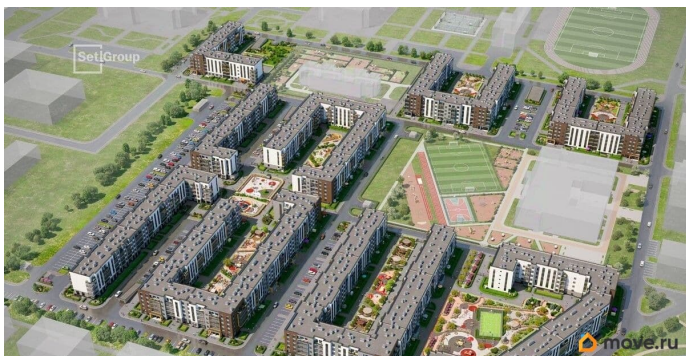

Год сдачи

2 квартал 2026 г.

Покупка в ипотеку

да

возможна ипотека, лифт, парковка

Описание

Продается уютная 1-комнатная квартира от застройщика в жилом комплексе «Парадный ансамбль» в престижном Московском районе. До метро можно добраться на транспорте всего за 20 минут. Удобная, классическая, функциональная европланировка, большая кухня-гостиная 15.01 м?, вместительная прихожая 3.61 м?. Общая площадь квартиры - 31.98 м?, жилая 10.09 м?, высота потолка 3.07 м. Квартира продается с отделкой «Норд Лайн светлый». Что особенного в ЖК «Парадный ансамбль»? • Уникальные квартиры. Хай Флет (High Flat) на последних этажах, палисадники у квартир на первом этаже, семейные секции, квартиры с саунами и окном в ванной • Масштабное малоэтажное строительство в престижном Московском районе • Рекреационные зоны: парадный парк в центре квартала, ручей с собственной набережной, центральная площадь, ресторанный комплекс и пешеходный бульвар • Фасады из керамогранита и кирпича с яркими и акцентными входными группами • Две самые большие площадки Setl Kids и Setl Sport • Инновационный Лицей Setl с оригинальной архитектурной концепцией и уникальной образовательной средой