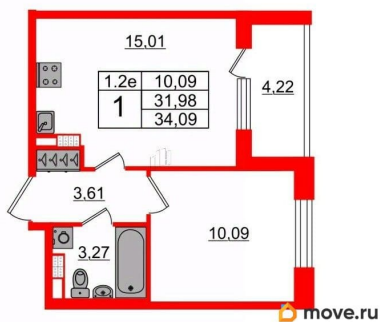

Жилая площадь

10.1 м²

Площадь кухни

15 м²

Общая площадь

31.98 м²

Этаж

5/5

Продается уютная 1-комнатная квартира от застройщика в жилом комплексе «Парадный ансамбль» в престижном Московском районе. До метро можно добраться на транспорте всего за 20 минут. Удобная, классическая, функциональная европланировка, большая кухня-гостиная 15.01 м?, вместительная прихожая 3.61 м?. Общая площадь квартиры - 31.98 м?, жилая 10.09 м?, высота потолка 3.07 м. Квартира продается с отделкой «Норд Лайн светлый». Что особенного в ЖК «Парадный ансамбль»? • Уникальные квартиры. Хай Флет (High Flat) на последних этажах, палисадники у квартир на первом этаже, семейные секции, квартиры с саунами и окном в ванной • Масштабное малоэтажное строительство в престижном Московском районе • Рекреационные зоны: парадный парк в центре квартала, ручей с собственной набережной, центральная площадь, ресторанный комплекс и пешеходный бульвар • Фасады из керамогранита и кирпича с яркими и акцентными входными группами • Две самые большие площадки Setl Kids и Setl Sport • Инновационный Лицей Setl с оригинальной архитектурной концепцией и уникальной образовательной средой

Петербургская Недвижимость

2е-комнатная, 31.98м²

-  Кол-во комнат 1
-  Этаж 5 из 5
-  Общая площадь 31.98м²
-  Жилая площадь 10.09м²

move.ru

Move.ru - вся недвижимость России