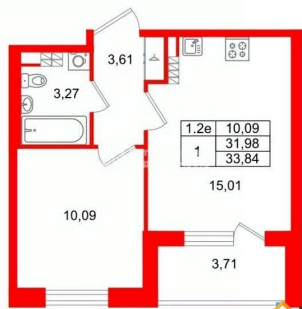

## Квартира

Количество комнат

1

Высота потолков

2.77 м

Жилая площадь

10.1 м<sup>2</sup>

Площадь кухни

15 м<sup>2</sup>

Общая площадь

31.98 м<sup>2</sup>

Этаж

5/5

## Описание

Продается уютная 1-комнатная квартира от застройщика в жилом комплексе «Парадный ансамбль» в престижном Московском районе. До метро можно добраться на транспорте всего за 20 минут. Удобная, классическая, функциональная европланировка, большая кухня-гостиная 15.01 м?, вместительная прихожая 3.61 м?. Общая площадь квартиры - 31.98 м?, жилая 10.09 м?, высота потолка 3.07 м. Квартира продается с отделкой «Норд Лайн светлый». Что особенного в ЖК «Парадный ансамбль»? • Уникальные квартиры. Хай Флет (High Flat) на последних этажах, палисадники у квартир на первом этаже, семейные секции, квартиры с саунами и окном в ванной • Масштабное малоэтажное строительство в престижном Московском районе • Рекреационные зоны: парадный парк в центре квартала, ручей с собственной набережной, центральная площадь, ресторанный комплекс и пешеходный бульвар • Фасады из керамогранита и кирпича с яркими и акцентными входными группами • Две самые большие площадки Setl Kids и Setl Sport • Инновационный Лицей Setl с оригинальной архитектурной концепцией и уникальной образовательной средой

**Петербургская Недвижимость**

**2е-комнатная, 31.98м<sup>2</sup>**

- Кол-во комнат 1
- Этаж 5 из 5
- Общая площадь 31.98м<sup>2</sup>
- Жилая площадь 10.09м<sup>2</sup>

move.ru

Move.ru - вся недвижимость России