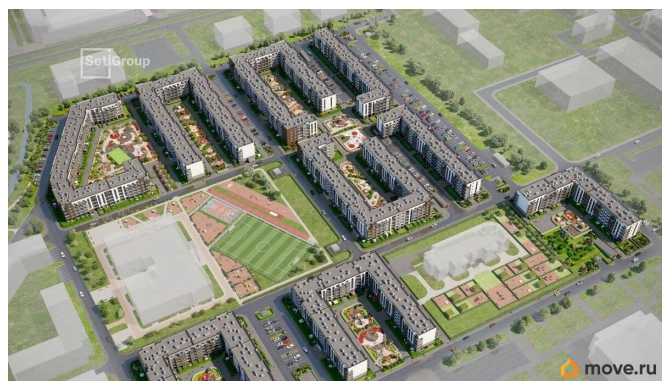

🕒 Создано: 16.04.2026 в 16:04

🔄 Обновлено: 18.04.2026 в 12:44

8 150 007 ₺

Округ

[СПБ, Московский район](#)

Квартира

Количество комнат

1

Высота потолков

2.77 м

Жилая площадь

10.1 м²

Площадь кухни

15 м²

Общая площадь

31.98 м²

Этаж

5/5

Детали объекта

Тип сделки

Продам

Раздел

[Квартиры](#)

Тип балкона

лоджия

Ремонт

с отделкой

Квартира в новостройке

<https://spb.move.ru/objects/9293642355>

**Петербургская Недвижимость,
Петербургская Недвижимость
79810805312**

для заметок