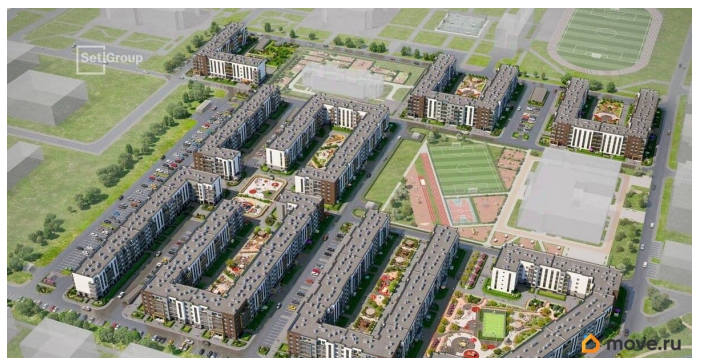

## Описание

Продается уютная 1-комнатная квартира от застройщика в жилом комплексе «Парадный ансамбль» в престижном Московском районе. До метро можно добраться на транспорте всего за 20 минут. Удобная, классическая, функциональная европланировка, большая кухня-гостиная 15.01 м?, вместительная прихожая 3.61 м?. Общая площадь квартиры - 31.98 м?, жилая 10.09 м?, высота потолка 3.07 м. Квартира продается с отделкой «Норд Лайн светлый». Что особенного в ЖК «Парадный ансамбль»? • Уникальные квартиры. Хай Флет (High Flat) на последних этажах, палисадники у квартир на первом этаже, семейные секции, квартиры с саунами и окном в ванной • Масштабное малоэтажное строительство в престижном Московском районе • Рекреационные зоны: парадный парк в центре квартала, ручей с собственной набережной, центральная площадь, ресторанный комплекс и пешеходный бульвар • Фасады из керамогранита и кирпича с яркими и акцентными входными группами • Две самые большие площадки Setl Kids и Setl Sport • Инновационный Лицей Setl с оригинальной архитектурной концепцией и уникальной образовательной средой