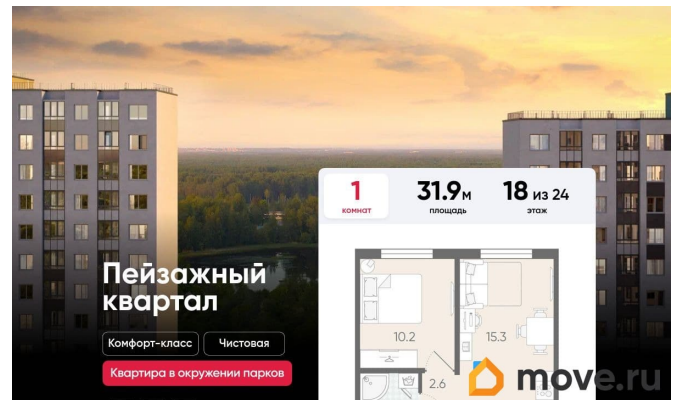

🕒 Создано: 18.06.2025 в 09:44

🔄 Обновлено: 03.04.2026 в 21:25

6 031 971 ₺

Округ

[СПБ, Красногвардейский район](#)

Квартира

Количество комнат

1

Высота потолков

2.55 м

Жилая площадь

10.2 м²

Площадь кухни

15.3 м²

Общая площадь

31.9 м²

Этаж

18/24

Детали объекта

Тип сделки

Продам

Раздел

[Квартиры](#)

Тип санузла

совмещенный

Вид из окна

на улицу

Ремонт

<https://spb.move.ru/objects/9281452092>

ЛСР Санкт-Петербург, ЛСР Санкт-Петербург

79820978990

для заметок