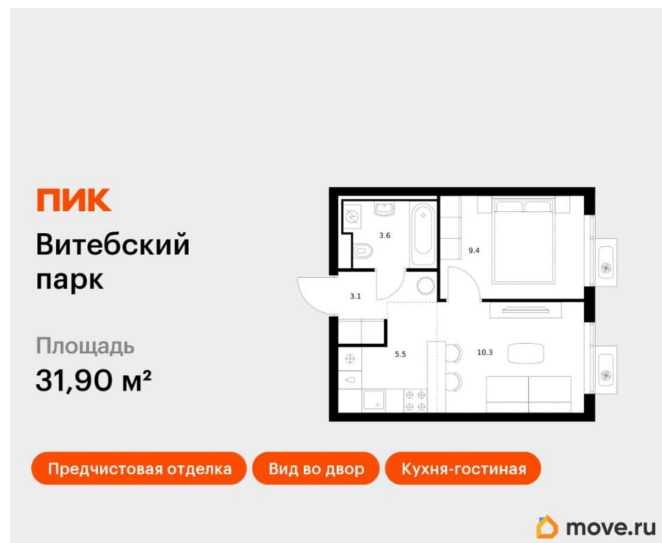

на улицу

Ремонт

<https://spb.move.ru/objects/9285657050>

**ПИК, ПИК**

**79808237183**

для заметок

с отделкой

---

## Описание

Продаётся 1-комн. квартира площадью 31,9 кв.м на 5 этаже 12 этажного дома (Корпус 6, Секция 1) проекта ПИК Витебский парк. Светлый просторный подъезд на уровне земли, функциональная планировка, большие окна, предчистовая отделка. Жилой квартал «Витебский парк» находится во Фрунзенском районе Санкт-Петербурга, в 15 минутах пешком от метро «Обводный канал». А в 2027 году всего в паре минут от проекта планируют открыть станцию метро «Боровая». В квартал входят 3 детских сада, школа и 7 жилых домов с дворами-парками, куда не могут зайти посторонние люди и заехать автомобили. Школа на 1250 мест и детский сад на 350 мест откроются одновременно с заселением первой очереди, это значит, что жители проекта смогут отдать своих детей в новые образовательные учреждения на территории квартала. Во дворах приятно отдыхать, знакомиться с соседями и даже заниматься йогой, а для детей мы построим детские площадки. Рядом появятся современные спортивные площадки. На первых этажах домов откроются магазины, кафе и другие сервисы. Через весь жилой район протянется широкий пешеходный бульвар для прогулок и спорта.