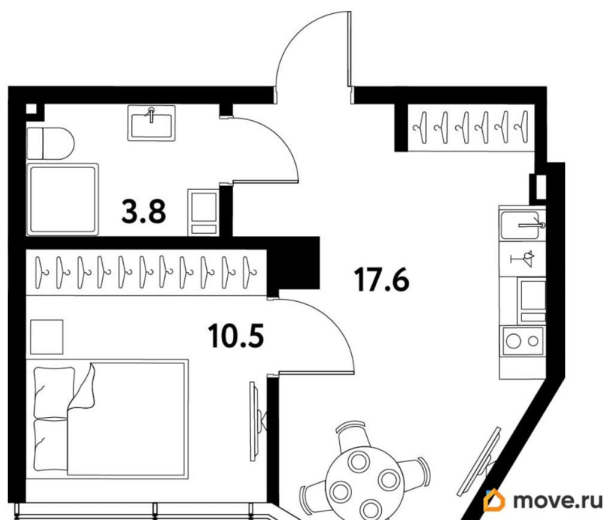

🕒 Создано: 05.01.2026 в 22:14

🔄 Обновлено: 03.04.2026 в 11:51

СЗ М115, СЗ М115

79893182491

**Санкт-Петербург, Московский проспект,
115В**

13 161 000 ₹

Санкт-Петербург, Московский проспект, 115В

Округ

[СПБ, Московский район](#)

Улица

[проспект Московский](#)

Квартира

Количество комнат

1

Высота потолков

3 м

Общая площадь

31.9 м²

Этаж

7/10

Детали объекта

Тип сделки

Продам

Раздел

[Квартиры](#)

Квартира в новостройке

да

Год сдачи

1 квартал 2027 г.

Описание

для заметок