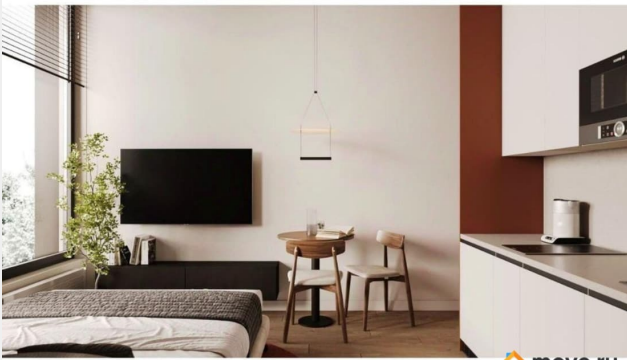

move.ru

move.ru

move.ru

move.ru

ME
3W
МОСКВА

move.ru