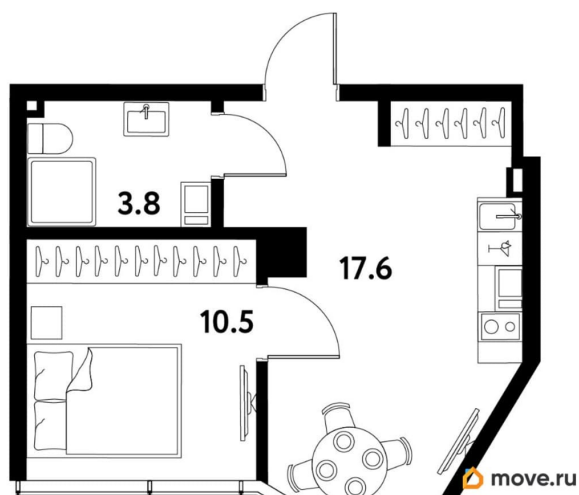

«МОСКО» — проект уровня 4* на Московском проспекте, 115В, в Московском районе Санкт-Петербурга. Современное 10-этажное здание объединяется с объектом культурного наследия — кузовным цехом 1913 года. В исторической части разместятся бутики, ресторан, мини-маркет и офисы (в том числе двухуровневые). В новом корпусе — помещения площадью от 19,7 до 45 м² с полной чистовой отделкой и терраса на крыше для мероприятий. Проект создан как центр креативных индустрий для специалистов из сфер IT, digital, media и дизайна — для тех, кто хочет жить и работать в одном пространстве. Логика этажей: 1 — город и публичная жизнь, 2 — бизнес и сообщество, 3 — фокус и индивидуальная работа. Доступна рассрочка с 10% первоначальным взносом, ипотека и комплектация «под ключ». Оставьте заявку, чтобы получить планировки и актуальные цены.