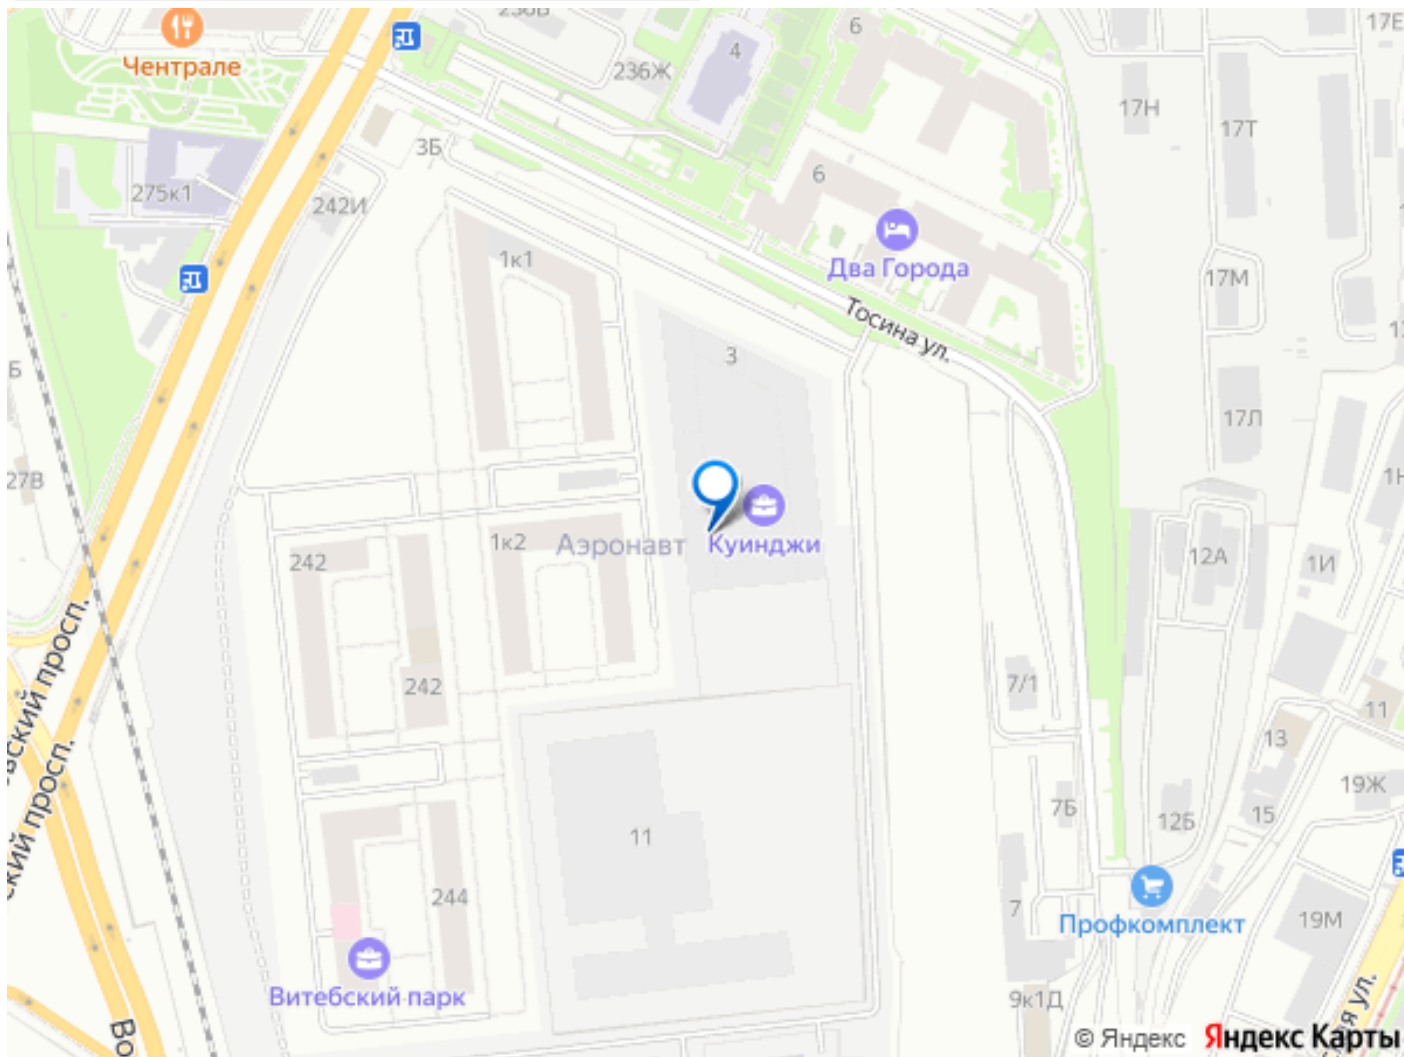

РВІ КУИНДЖИ

11.9 4.1 4.8 11.1 3.4

КОМНАТ ПЛОЩАДЬ ОТДЕЛКА

10 МИНУТ ДО НЕВСКОГО

СВОЙ КОВОРКИНГ С АРТ-ОБЪЕКТОМ

Move.ru - вся недвижимость России