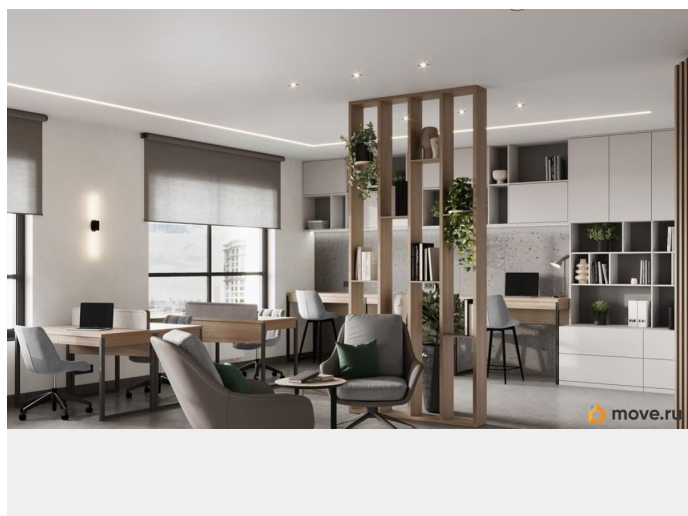

оттенках полотен Куинджи. Двухуровневое лобби украшает световой арт-объект от резидента «Эрарты». В седьмом корпусе дома расположится детский сад. «Куинджи» — дом, озарённый светом. В 10 минутах от Невского.

РВІ КУИНДЖИ

11.9 4.1 4.8 11.1 3.4

КОМНАТ ПЛОЩАДЬ ОТДЕЛКА

10 МИНУТ ДО НЕВСКОГО

СВОЙ КОВОРКИНГ С АРТ-ОБЪЕКТОМ