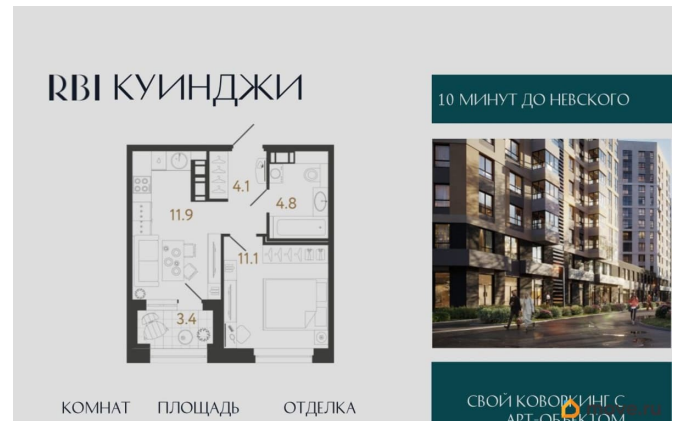

🕒 Создано: 16.03.2026 в 20:43

🔄 Обновлено: 31.03.2026 в 01:21

Санкт-Петербург, улица Тосина, 3

13 956 907 ₹

Санкт-Петербург, улица Тосина, 3

Округ

[СПБ, Фрунзенский район](#)

Улица

[улица Тосина](#)

Квартира

Количество комнат

1

Высота потолков

2.7 м

Жилая площадь

11.1 м²

Площадь кухни

11.9 м²

Общая площадь

31.9 м²

Этаж

5/14

Детали объекта

Тип сделки

Продам

Раздел

[Квартиры](#)

Ремонт

с отделкой

<https://spb.move.ru/objects/9291796341>

RBI, RBI

79390311269

для заметок