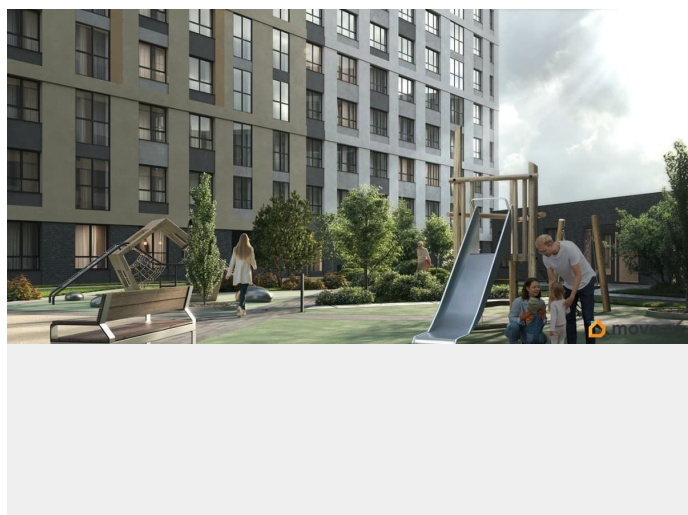

оттенках полотен Куинджи. Двухуровневое лобби украшает световой арт-объект от резидента «Эрарты». В седьмом корпусе дома расположится детский сад. «Куинджи» — дом, озарённый светом. В 10 минутах от Невского.

РВІ КУИНДЖИ

11.9 4.1 4.8 11.1 3.4

КОМНАТ ПЛОЩАДЬ ОТДЕЛКА

10 МИНУТ ДО НЕВСКОГО

СВОЙ КОВОРКИНГ С АРТ-ОБЪЕКТОМ