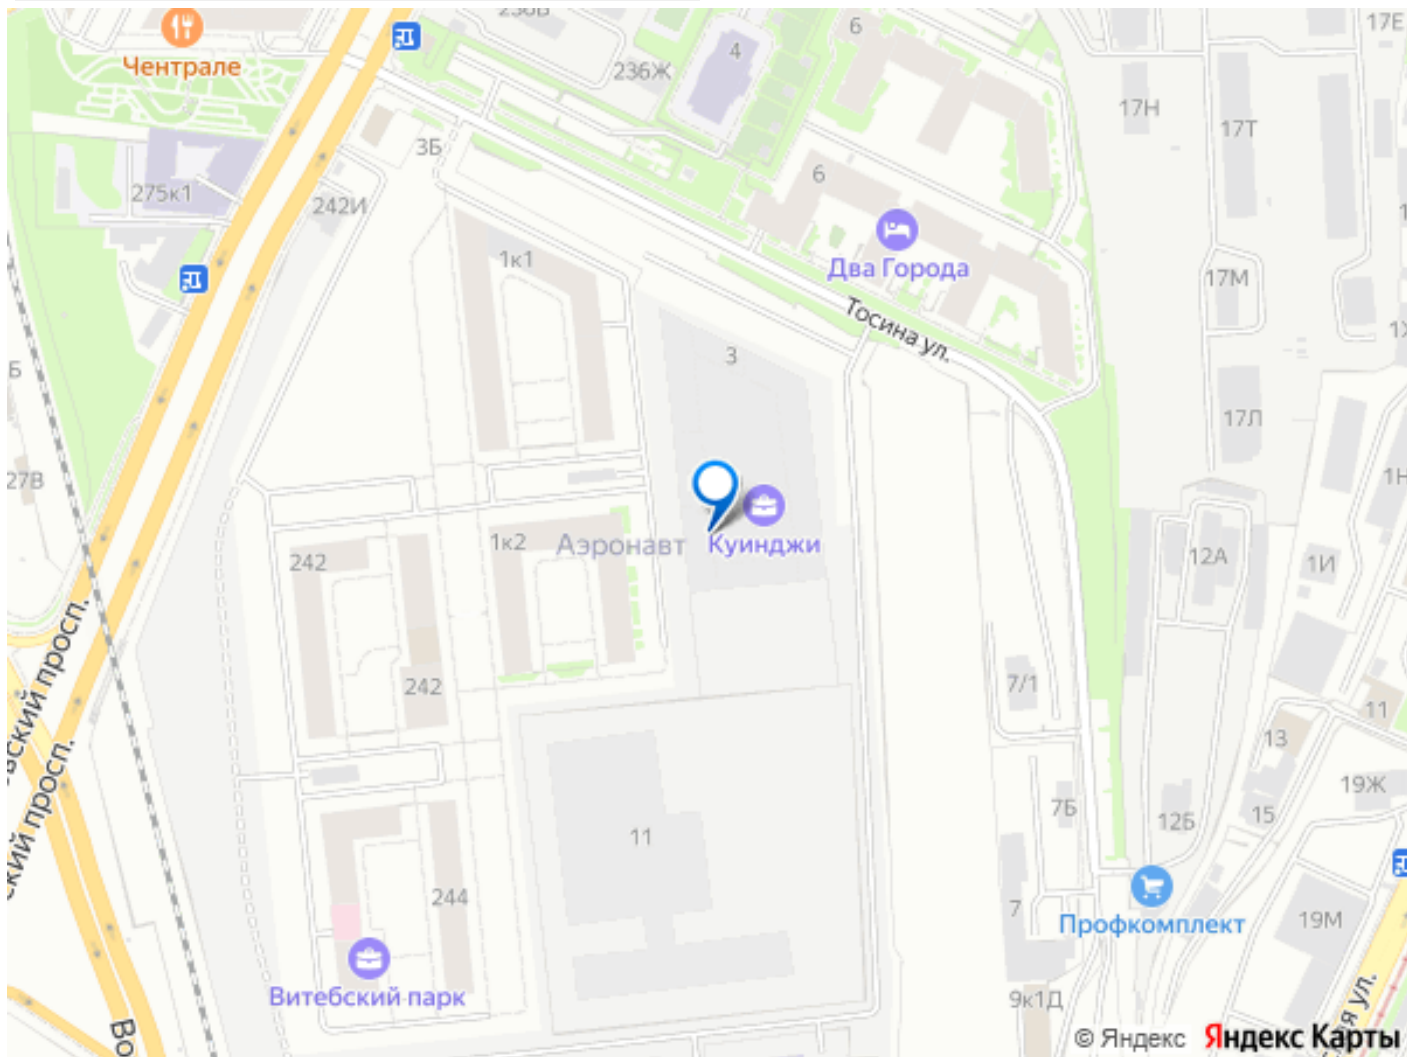

Move.ru - вся недвижимость России