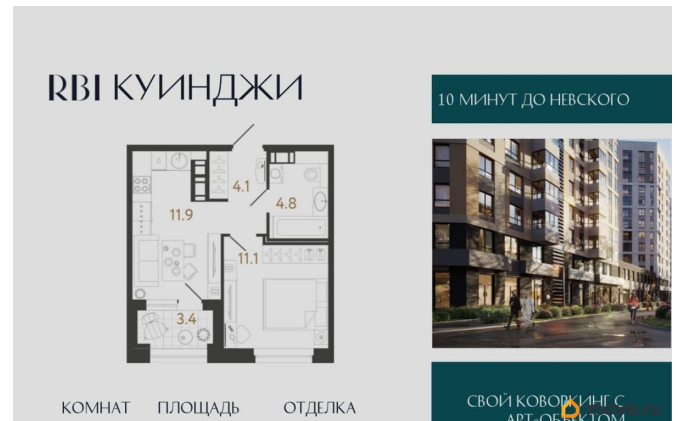

🕒 Создано: 16.03.2026 в 20:08

🔄 Обновлено: 13.04.2026 в 23:00

Санкт-Петербург, улица Тосина, 3

14 915 247 ₺

Санкт-Петербург, улица Тосина, 3

Округ

[СПБ, Фрунзенский район](#)

Улица

[улица Тосина](#)

Квартира

Количество комнат

1

Высота потолков

2.7 м

Жилая площадь

11.1 м²

Площадь кухни

11.9 м²

Общая площадь

31.9 м²

Этаж

13/14

Детали объекта

Тип сделки

Продам

Раздел

[Квартиры](#)

Ремонт

с отделкой

<https://spb.move.ru/objects/9291796342>

RBI, RBI

79390311269

для заметок