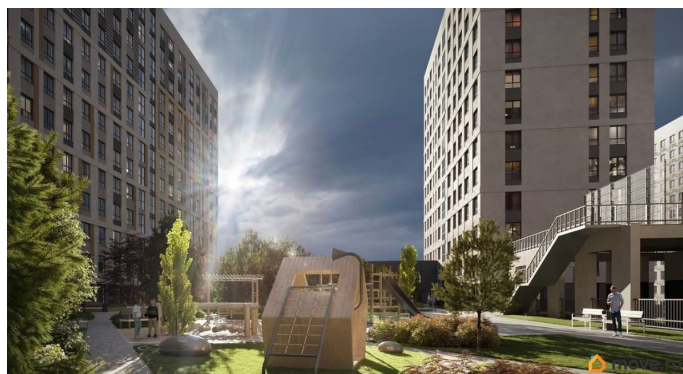

оттенках полотен Куинджи. Двухуровневое лобби украшает световой арт-объект от резидента «Эрарты». В седьмом корпусе дома расположится детский сад. «Куинджи» — дом, озарённый светом. В 10 минутах от Невского.

RBI КУИНДЖИ

КОМНАТ ПЛОЩАДЬ ОТДЕЛКА

10 МИНУТ ДО НЕВСКОГО

СВОЙ КОВОРКИНГ С АРТ-ОБЪЕКТОМ