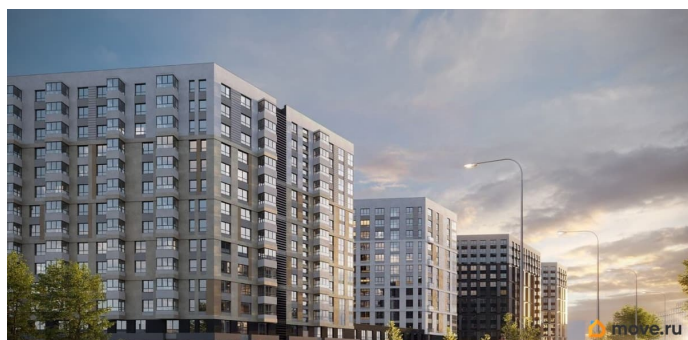

оттенках полотен Куинджи. Двухуровневое лобби украшает световой арт-объект от резидента «Эрарты». В седьмом корпусе дома расположится детский сад. «Куинджи» — дом, озарённый светом. В 10 минутах от Невского.

RBI КУИНДЖИ

КОМНАТ ПЛОЩАДЬ ОТДЕЛКА

10 МИНУТ ДО НЕВСКОГО

СВОЙ КОВОРКИНГ С АРТ-ОБЪЕКТОМ