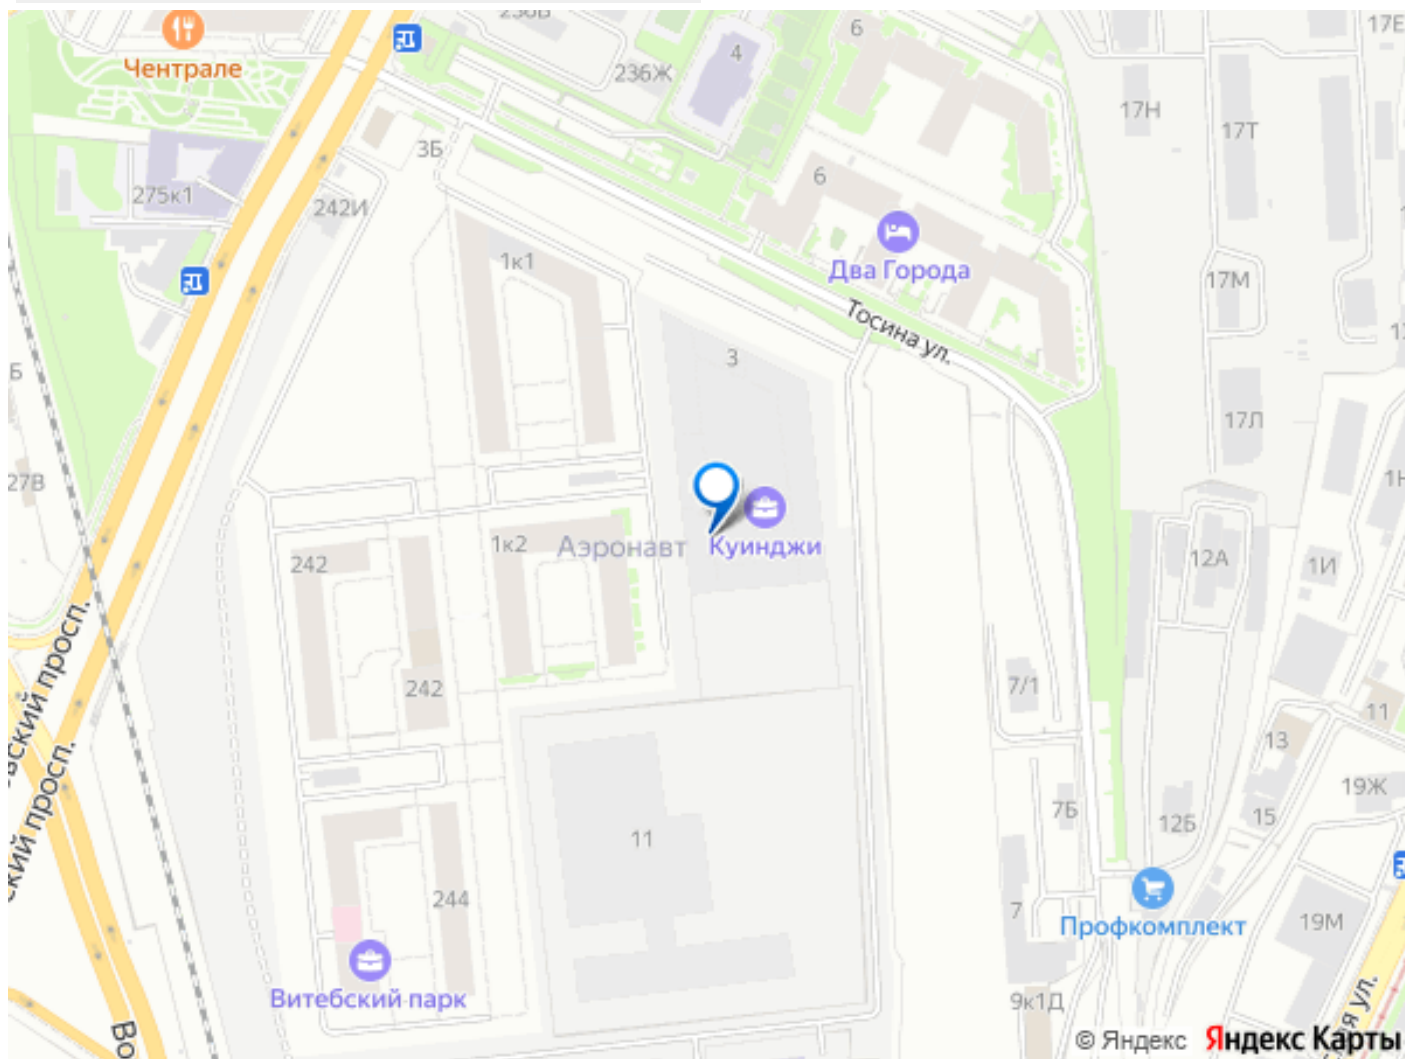

# РВІ КУИНДЖИ

КОМНАТ ПЛОЩАДЬ ОТДЕЛКА

10 МИНУТ ДО НЕВСКОГО

СВОЙ КОВОРКИНГ С  
АРТ-ОБЪЕКТОМ

Move.ru - вся недвижимость России