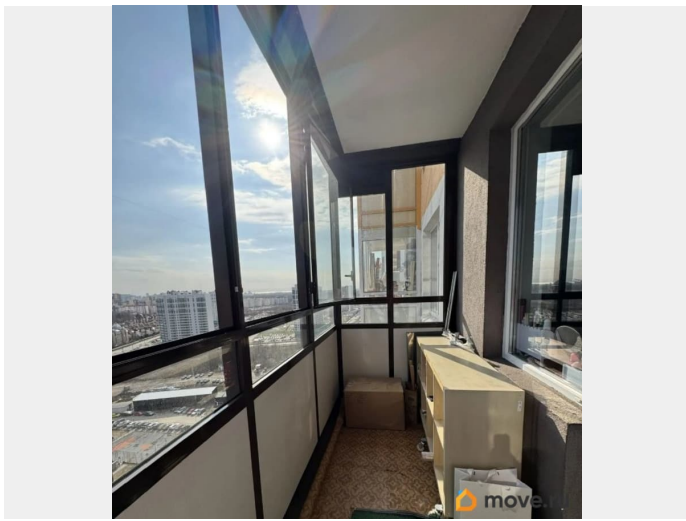

Год сдачи

2 квартал 2020 г.

Покупка в ипотеку

да

возможна ипотека, лифт

Описание

Продается 1 комнатная квартира. Видовые характеристики. Полная стоимость в договоре. Прописанных нет. готовы быстро выйти на сделку. ЖК Чистое небо.