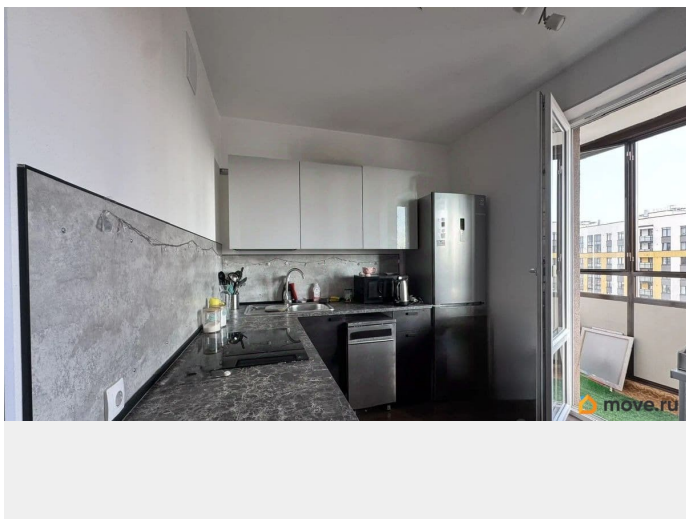

Год сдачи

2 квартал 2020 г.

Покупка в ипотеку

да

возможна ипотека, лифт

Описание

Продается 1 комнатная квартира. Видовые характеристики. Полная стоимость в договоре. Прописанных нет. готовы быстро выйти на сделку. ЖК Чистое небо.