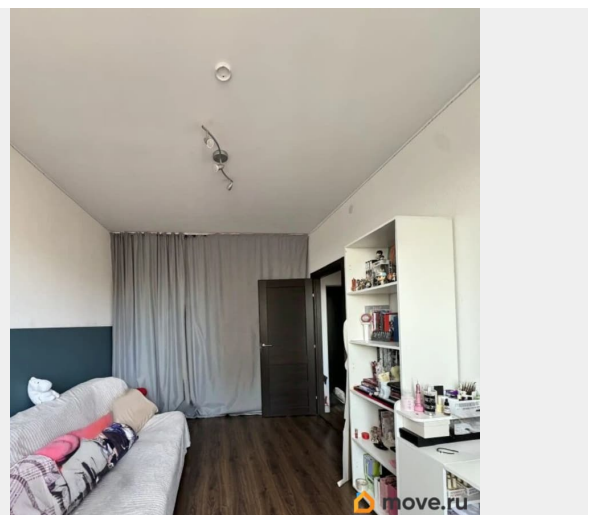

Год сдачи

2 квартал 2020 г.

Покупка в ипотеку

да

возможна ипотека, лифт

Описание

Продается 1 комнатная квартира. Видовые характеристики. Полная стоимость в договоре. Прописанных нет. готовы быстро выйти на сделку. ЖК Чистое небо.