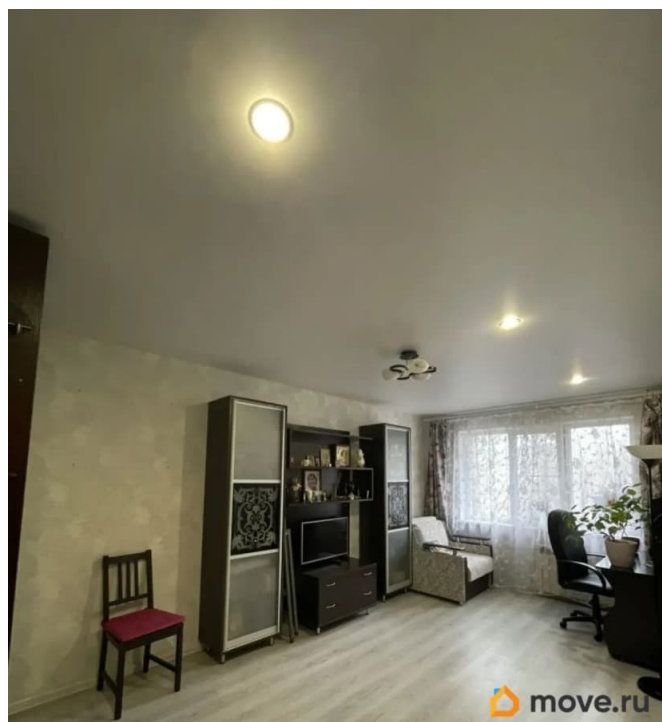

раздельный

Ремонт

евро

Покупка в ипотеку

да

возможна ипотека, лифт

Описание

Квартира в центре Ломоносова. Отличная локация, все, необходимое для комфортной жизни, рядом с домом: гимназия 426, детский сад, поликлиника, МФЦ, магазины, парк. Большая комната, раздельный санузел, ремонт: натяжной потолок, стеклопакеты, в ванной теплый пол, кафель.