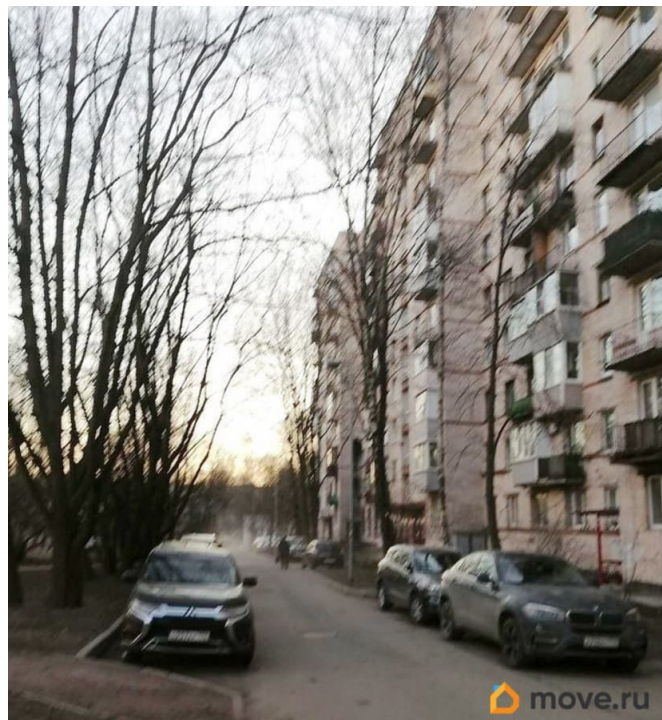

возможна ипотека, лифт, парковка

Описание

Продаётся однокомнатная квартира на пятом этаже кирпичного дома, построенного в 1966 году. Дом оборудован газоснабжением, что обеспечивает удобство в быту. Из окон открывается вид во двор, где расположена спортивная площадка, а также имеется открытая парковка. Есть балкон.