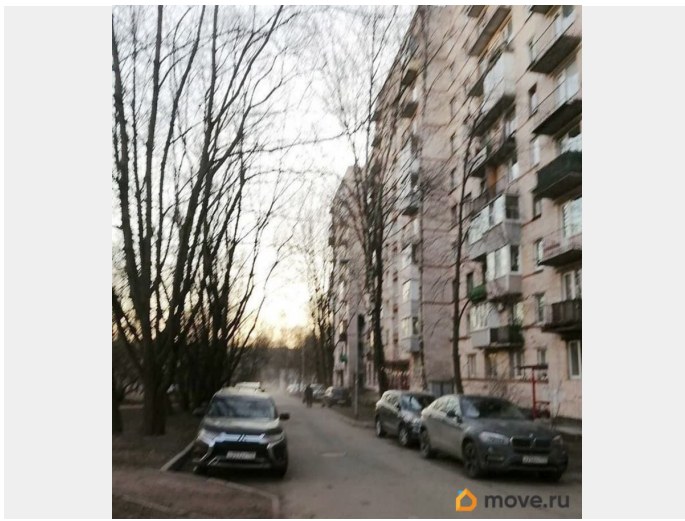

возможна ипотека, лифт, парковка

Описание

Продаётся однокомнатная квартира на пятом этаже кирпичного дома, построенного в 1966 году. Дом оборудован газоснабжением, что обеспечивает удобство в быту. Из окон открывается вид во двор, где расположена спортивная площадка, а также имеется открытая парковка. Есть балкон.

помочь. Поблизости находится проспект Тореза, до метро Площадь Мужества -15 минут пешком. Так-же рядом метро

Политехническая, метро Удельная, метро Пионерская. В 5 минутах ходьбы находится роскошный парк Сосновка - самый большой в СПб. Район обжитой, спокойный, огромное количество магазинов, отличное транспортное сообщение. Отличные спокойные соседи.