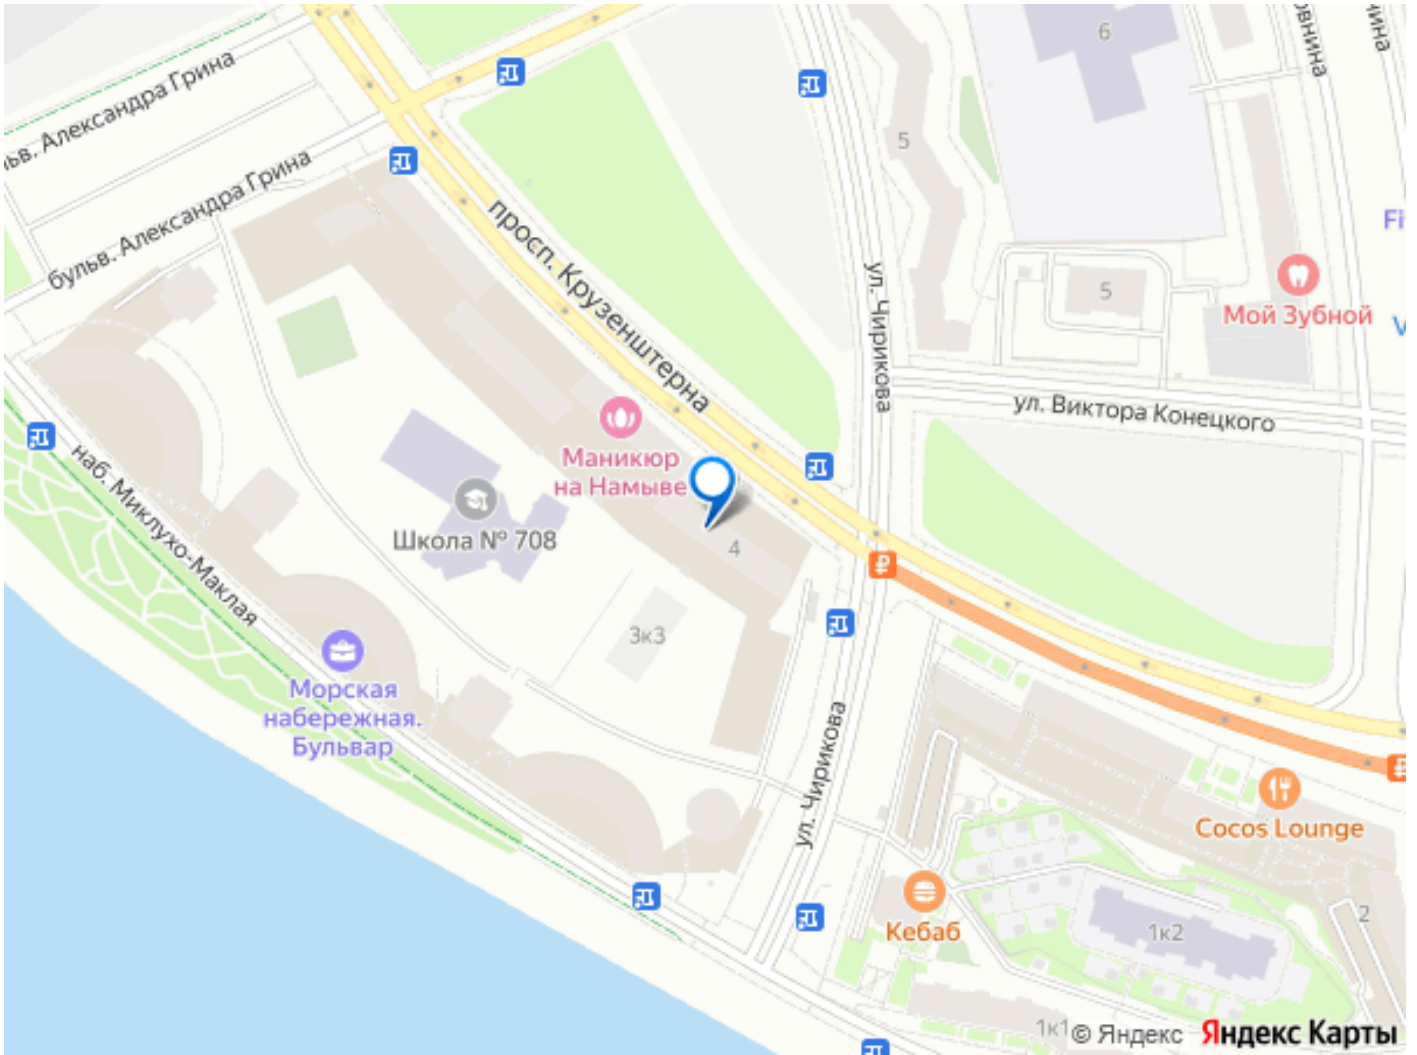

Move.ru - вся недвижимость России