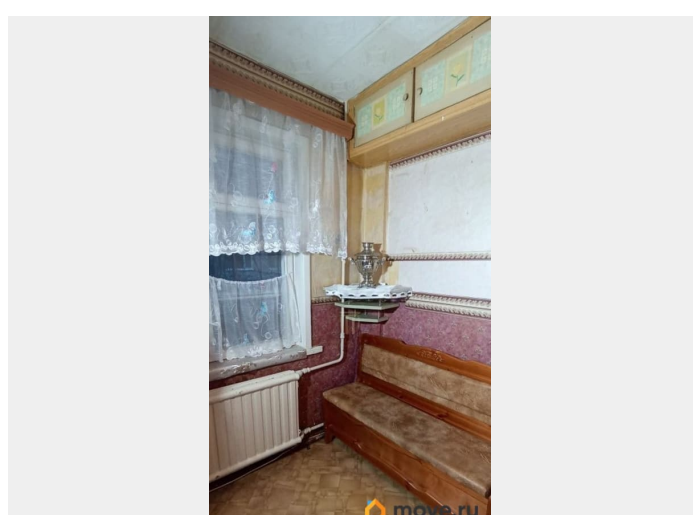

## Описание

Арт. 134285383 Продаётся однокомнатная квартира на первом этаже — отличный вариант для маломобильных людей и семей с маленькими детьми. В доме есть газоснабжение, что делает быт комфортнее. Квартира требует только косметического ремонта, поэтому новые владельцы смогут воплотить свои дизайнерские идеи с минимальными вложениями. Санузел совмещённый, что удобно в повседневной жизни. Во дворе — открытая парковка для автомобилистов. Двое взрослых собственников. Хорошая транспортная доступность: до метро «Академическая» — 15 минут пешком, КАД — в 10 минутах езды. Рядом с домом детский сад, школа, продуктовый гипермаркет, аптека и круглосуточный магазин. Вся мебель техника, а так же кухня останется будущему владельцу. Два взрослых собственника, в собственности более 5 лет, документы готовы к продаже, быстрый выход на сделку. Возможен разумный торг.