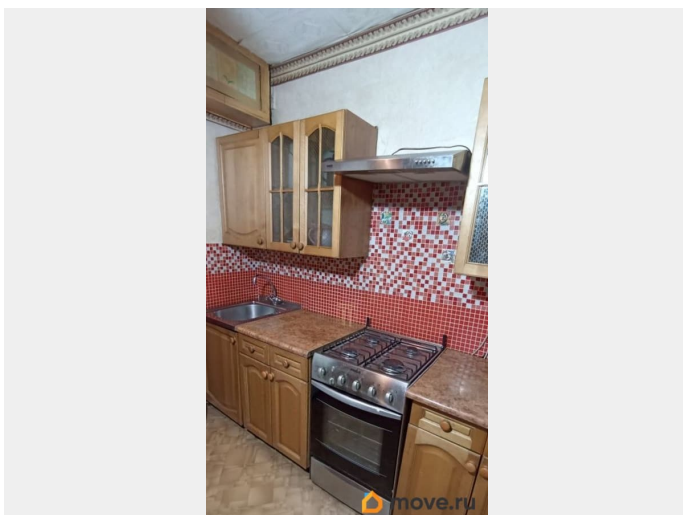

## Описание

Арт. 134285383 Продаётся однокомнатная квартира на первом этаже — отличный вариант для маломобильных людей и семей с маленькими детьми. В доме есть газоснабжение, что делает быт комфортнее. Квартира требует только косметического ремонта, поэтому новые владельцы смогут воплотить свои дизайнерские идеи с минимальными вложениями. Санузел совмещённый, что удобно в повседневной жизни. Во дворе — открытая парковка для автомобилистов. Двое взрослых собственников. Хорошая транспортная доступность: до метро «Академическая» — 15 минут пешком, КАД — в 10 минутах езды. Рядом с домом детский сад, школа, продуктовый гипермаркет, аптека и круглосуточный магазин. Вся мебель техника, а так же кухня останется будущему владельцу. Два взрослых собственника, в собственности более 5 лет, документы готовы к продаже, быстрый выход на сделку. Возможен разумный торг.