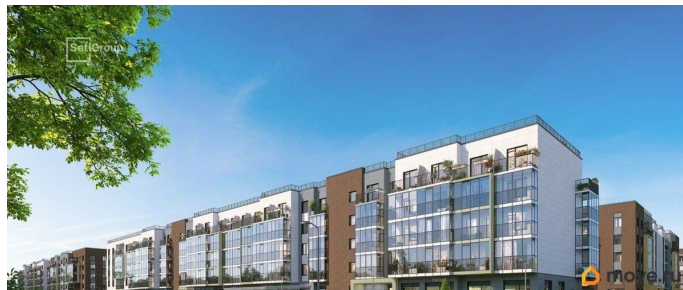

2е-комнатная, 32.05м²

- Кол-во комнат 1
- Этаж 5 из 5
- Общая площадь 32.05м²
- Жилая площадь 10.09м²