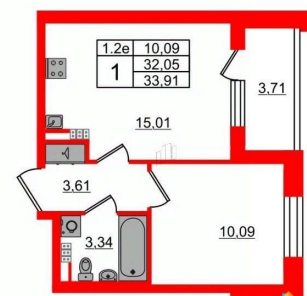

Жилая площадь

10.1 м²

Площадь кухни

15 м²

Общая площадь

32.05 м²

Этаж

5/5

2е-комнатная, 32.05м²

- Кол-во комнат 1
- Этаж 5 из 5
- Общая площадь 32.05м²
- Жилая площадь 10.09м²

 move.ru

Покупка в ипотеку

да

возможна ипотека, парковка

Описание

Продается уютная 1-комнатная квартира от застройщика в жилом комплексе «Парадный ансамбль» в престижном Московском районе. До метро можно добраться на транспорте всего за 20 минут. Удобная, классическая, функциональная европланировка, большая кухня-гостиная 15.01 м?, вместительная прихожая 3.61 м?. Общая площадь квартиры - 32.05 м?, жилая 10.09 м?, высота потолка 3.07 м. Квартира продается с отделкой «Норд Лайн светлый». Что особенного в ЖК «Парадный ансамбль»? • Уникальные квартиры. Хай Флет (High Flat) на последних этажах, палисадники у квартир на первом этаже, семейные секции, квартиры с саунами и окном в ванной • Масштабное малоэтажное строительство в престижном Московском районе • Рекреационные зоны: парадный парк в центре квартала, ручей с собственной набережной, центральная площадь, ресторанный комплекс и пешеходный бульвар • Фасады из керамогранита и кирпича с яркими и акцентными входными группами • Две самые большие площадки Setl Kids и Setl Sport • Инновационный Лицей Setl с оригинальной архитектурной концепцией и уникальной образовательной средой

2е-комнатная, 32.05м²

- Кол-во комнат 1
- Этаж 5 из 5
- Общая площадь 32.05м²
- Жилая площадь 10.09м²

Move.ru - вся недвижимость России