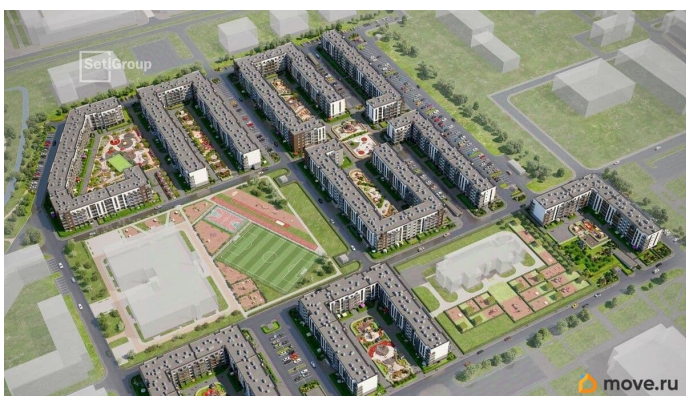

2е-комнатная, 32.05м²

- Кол-во комнат 1
- Этаж 5 из 5
- Общая площадь 32.05м²
- Жилая площадь 10.09м²