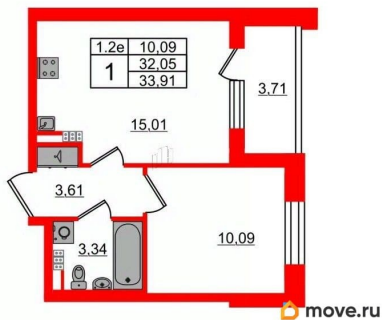

Жилая площадь

10.1 м²

Площадь кухни

15 м²

Общая площадь

32.05 м²

Этаж

5/5

2е-комнатная, 32.05м²

- Кол-во комнат 1
- Этаж 5 из 5
- Общая площадь 32.05м²
- Жилая площадь 10.09м²

 move.ru

Покупка в ипотеку

да

возможна ипотека, парковка

Описание

Продается уютная 1-комнатная квартира от застройщика в жилом комплексе «Парадный ансамбль» в престижном Московском районе. До метро можно добраться на транспорте всего за 20 минут. Удобная, классическая, функциональная европланировка, большая кухня-гостиная 15.01 м?, вместительная прихожая 3.61 м?. Общая площадь квартиры - 32.05 м?, жилая 10.09 м?, высота потолка 3.07 м. Квартира продается с отделкой «Норд Лайн светлый». Что особенного в ЖК «Парадный ансамбль»? • Уникальные квартиры. Хай Флет (High Flat) на последних этажах, палисадники у квартир на первом этаже, семейные секции, квартиры с саунами и окном в ванной • Масштабное малоэтажное строительство в престижном Московском районе • Рекреационные зоны: парадный парк в центре квартала, ручей с собственной набережной, центральная площадь, ресторанный комплекс и пешеходный бульвар • Фасады из керамогранита и кирпича с яркими и акцентными входными группами • Две самые большие площадки Setl Kids и Setl Sport • Инновационный Лицей Setl с оригинальной архитектурной концепцией и уникальной образовательной средой

2е-комнатная, 32.05м²

- Кол-во комнат 1
- Этаж 5 из 5
- Общая площадь 32.05м²
- Жилая площадь 10.09м²

Move.ru - вся недвижимость России