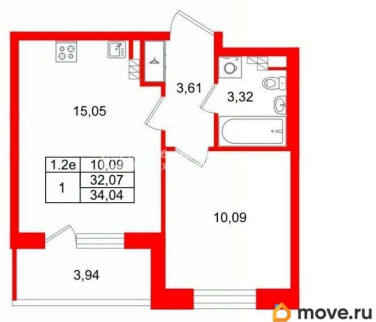

Жилая площадь

10.1 м²

Площадь кухни

15.1 м²

Общая площадь

32.07 м²

Этаж

4/5

Год сдачи

1 квартал 2028 г.

Покупка в ипотеку

да

возможна ипотека, лифт

Описание

Продается уютная 1-комнатная квартира от застройщика в жилом комплексе «Парадный ансамбль» в престижном Московском районе. До метро можно добраться на транспорте всего за 20 минут. Удобная, классическая, функциональная европланировка, большая кухня-гостиная 15.05 м?, вместительная прихожая 3.61 м?. Общая площадь квартиры - 32.07 м?, жилая 10.09 м?, высота потолка 2.77 м. Квартира продается с отделкой «Норд Лайн серый». Что особенного в ЖК «Парадный ансамбль»? • Уникальные квартиры. Хай Флет (High Flat) на последних этажах, палисадники у квартир на первом этаже, семейные секции, квартиры с саунами и окном в ванной • Масштабное малоэтажное строительство в престижном Московском районе • Рекреационные зоны: парадный парк в центре квартала, ручей с собственной набережной, центральная площадь, ресторанный комплекс и пешеходный бульвар • Фасады из керамогранита и кирпича с яркими и акцентными входными группами • Две самые большие площадки Setl Kids и Setl Sport • Инновационный Лицей Setl с оригинальной архитектурной концепцией и уникальной образовательной средой

Петербургская Недвижимость

2е-комнатная, 32.07м²

- Кол-во комнат: 1
- Этаж: 4 из 5
- Общая площадь: 32.07м²
- Жилая площадь: 10.09м²

Move.ru - вся недвижимость России