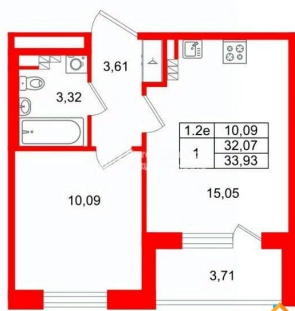

Высота потолков

2.77 м

Жилая площадь

10.1 м²

Площадь кухни

15.1 м²

Общая площадь

32.07 м²

Год сдачи

1 квартал 2028 г.

Покупка в ипотеку

да

возможна ипотека, лифт

Описание

Продается уютная 1-комнатная квартира от застройщика в жилом комплексе «Парадный ансамбль» в престижном Московском районе. До метро можно добраться на транспорте всего за 20 минут. Удобная, классическая, функциональная европланировка, большая кухня-гостиная 15.05 м², вместительная прихожая 3.61 м². Общая площадь квартиры - 32.07 м², жилая 10.09 м², высота потолка 2.77 м. Квартира продается с отделкой «Норд Лайн серый». Что особенного в ЖК «Парадный ансамбль»? • Уникальные квартиры. Хай Флет (High Flat) на последних этажах, палисадники у квартир на первом этаже, семейные секции, квартиры с саунами и окном в ванной • Масштабное малоэтажное строительство в престижном Московском районе • Рекреационные зоны: парадный парк в центре квартала, ручей с собственной набережной, центральная площадь, ресторанный комплекс и пешеходный бульвар • Фасады из керамогранита и кирпича с яркими и акцентными входными группами • Две самые большие площадки Setl Kids и Setl Sport • Инновационный Лицей Setl с оригинальной архитектурной концепцией и уникальной образовательной средой

Петербургская Недвижимость

2е-комнатная, 32.07м²

- Кол-во комнат 1
- Этаж 4 из 5
- Общая площадь 32.07м²
- Жилая площадь 10.09м²

move.ru

Move.ru - вся недвижимость России