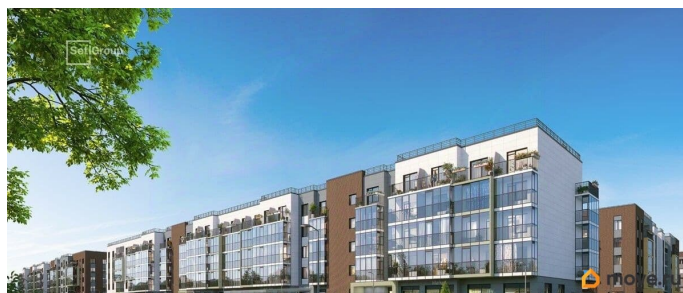

Год сдачи

1 квартал 2028 г.

Покупка в ипотеку

да

возможна ипотека, лифт

Описание

Продается уютная 1-комнатная квартира от застройщика в жилом комплексе «Парадный ансамбль» в престижном Московском районе. До метро можно добраться на транспорте всего за 20 минут. Удобная, классическая, функциональная европланировка, большая кухня-гостиная 15.05 м², вместительная прихожая 3.61 м². Общая площадь квартиры - 32.07 м², жилая 10.09 м², высота потолка 2.77 м. Квартира продается с отделкой «Норд Лайн серый». Что особенного в ЖК «Парадный ансамбль»? • Уникальные квартиры. Хай Флет (High Flat) на последних этажах, палисадники у квартир на первом этаже, семейные секции, квартиры с саунами и окном в ванной • Масштабное малоэтажное строительство в престижном Московском районе • Рекреационные зоны: парадный парк в центре квартала, ручей с собственной набережной, центральная площадь, ресторанный комплекс и пешеходный бульвар • Фасады из керамогранита и кирпича с яркими и акцентными входными группами • Две самые большие площадки Setl Kids и Setl Sport • Инновационный Лицей Setl с оригинальной архитектурной концепцией и уникальной образовательной средой