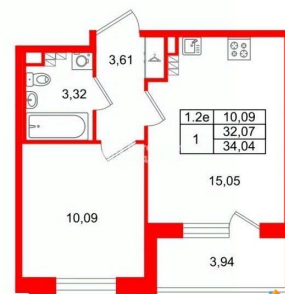

Высота потолков

2.77 м

Жилая площадь

10.1 м²

Площадь кухни

15.1 м²

Общая площадь

32.07 м²

2е-комнатная, 32.07м²

- Кол-во комнат 1
- Этаж 4 из 5
- Общая площадь 32.07м²
- Жилая площадь 10.09м²

 move.ru

да

Год сдачи

1 квартал 2028 г.

Покупка в ипотеку

да

возможна ипотека, лифт

Описание

Продается уютная 1-комнатная квартира от застройщика в жилом комплексе «Парадный ансамбль» в престижном Московском районе. До метро можно добраться на транспорте всего за 20 минут. Удобная, классическая, функциональная европланировка, большая кухня-гостиная 15.05 м?, вместительная прихожая 3.61 м?. Общая площадь квартиры - 32.07 м?, жилая 10.09 м?, высота потолка 2.77 м. Квартира продается с отделкой «Норд Лайн серый». Что особенного в ЖК «Парадный ансамбль»? • Уникальные квартиры. Хай Флет (High Flat) на последних этажах, палисадники у квартир на первом этаже, семейные секции, квартиры с саунами и окном в ванной • Масштабное малоэтажное строительство в престижном Московском районе • Рекреационные зоны: парадный парк в центре квартала, ручей с собственной набережной, центральная площадь, ресторанный комплекс и пешеходный бульвар • Фасады из керамогранита и кирпича с яркими и акцентными входными группами • Две самые большие площадки Setl Kids и Setl Sport • Инновационный Лицей Setl с оригинальной архитектурной концепцией и уникальной образовательной средой

2е-комнатная, 32.07м²

- Кол-во комнат 1
- Этаж 4 из 5
- Общая площадь 32.07м²
- Жилая площадь 10.09м²

Move.ru - вся недвижимость России