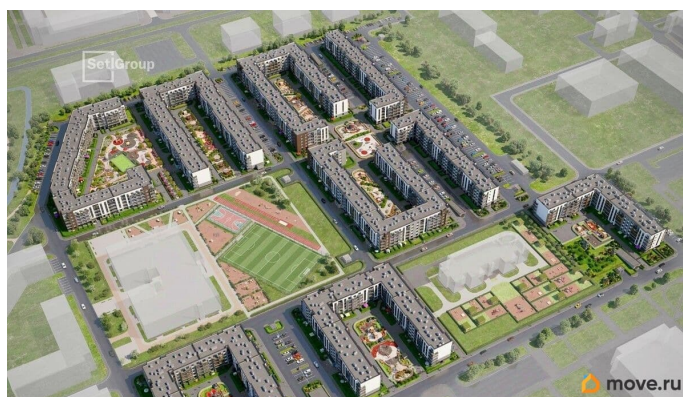

2е-комнатная, 32.07м²

- Кол-во комнат 1
- Этаж 4 из 5
- Общая площадь 32.07м²
- Жилая площадь 10.09м²