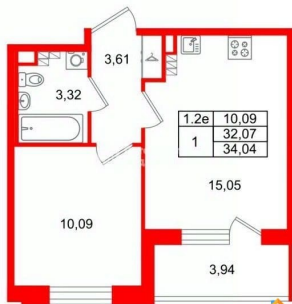

Высота потолков

2.77 м

Жилая площадь

10.1 м²

Площадь кухни

15.1 м²

Общая площадь

32.07 м²

2е-комнатная, 32.07м²

- Кол-во комнат 1
- Этаж 4 из 5
- Общая площадь 32.07м²
- Жилая площадь 10.09м²

 move.ru

да

Год сдачи

1 квартал 2028 г.

Покупка в ипотеку

да

возможна ипотека, лифт

Описание

Продается уютная 1-комнатная квартира от застройщика в жилом комплексе «Парадный ансамбль» в престижном Московском районе. До метро можно добраться на транспорте всего за 20 минут. Удобная, классическая, функциональная европланировка, большая кухня-гостиная 15.05 м?, вместительная прихожая 3.61 м?. Общая площадь квартиры - 32.07 м?, жилая 10.09 м?, высота потолка 2.77 м. Квартира продается с отделкой «Норд Лайн серый». Что особенного в ЖК «Парадный ансамбль»? • Уникальные квартиры. Хай Флет (High Flat) на последних этажах, палисадники у квартир на первом этаже, семейные секции, квартиры с саунами и окном в ванной • Масштабное малоэтажное строительство в престижном Московском районе • Рекреационные зоны: парадный парк в центре квартала, ручей с собственной набережной, центральная площадь, ресторанный комплекс и пешеходный бульвар • Фасады из керамогранита и кирпича с яркими и акцентными входными группами • Две самые большие площадки Setl Kids и Setl Sport • Инновационный Лицей Setl с оригинальной архитектурной концепцией и уникальной образовательной средой

2е-комнатная, 32.07м²

- Кол-во комнат 1
- Этаж 4 из 5
- Общая площадь 32.07м²
- Жилая площадь 10.09м²

Move.ru - вся недвижимость России