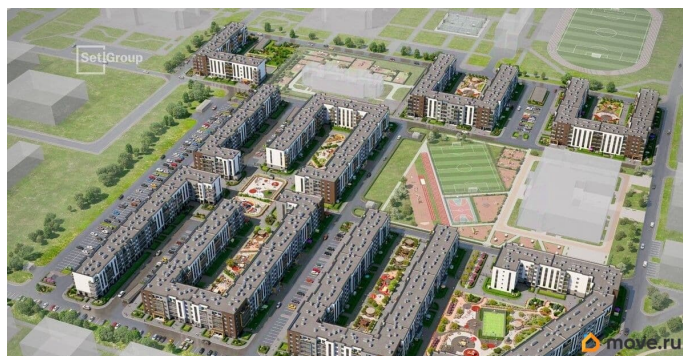

2е-комнатная, 32.07м²

- Кол-во комнат 1
- Этаж 4 из 5
- Общая площадь 32.07м²
- Жилая площадь 10.09м²