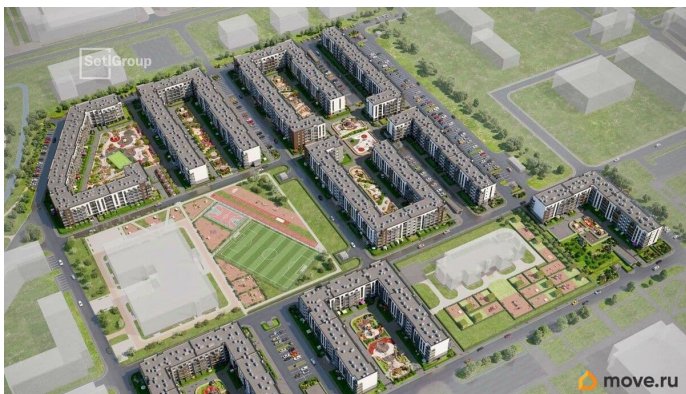

Setl с оригинальной архитектурной концепцией и уникальной образовательной средой

Петербургская Недвижимость

2е-комнатная, 32.07м²

- Кол-во комнат 1
- Этаж 4 из 5
- Общая площадь 32.07м²
- Жилая площадь 10.09м²