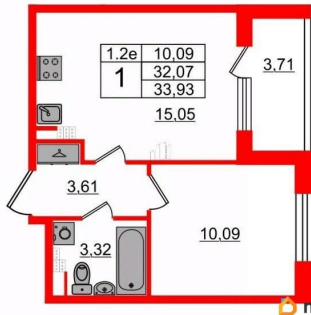

Количество комнат

1

Высота потолков

2.77 м

Жилая площадь

10.1 м²

Площадь кухни

15.1 м²

Общая площадь

32.07 м²

Этаж

4/5

Детали объекта

Тип сделки

Продам

Раздел

- Кол-во комнат 1
- Этаж 4 из 5
- Общая площадь 32.07м²
- Жилая площадь 10.09м²

совмещенный

Ремонт

с отделкой

Квартира в новостройке

да

Год сдачи

2 квартал 2026 г.

Setl с оригинальной архитектурной концепцией и уникальной образовательной средой

Петербургская Недвижимость

2е-комнатная, 32.07м²

- Кол-во комнат 1
- Этаж 4 из 5
- Общая площадь 32.07м²
- Жилая площадь 10.09м²