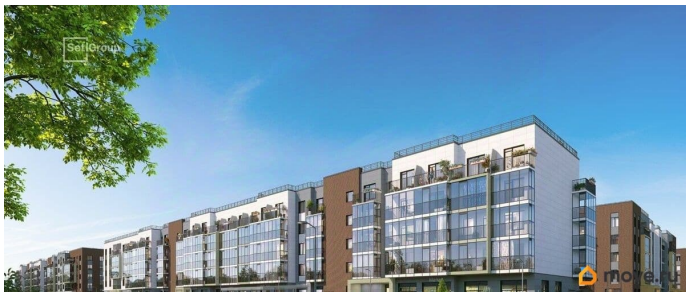

Move.ru - вся недвижимость России