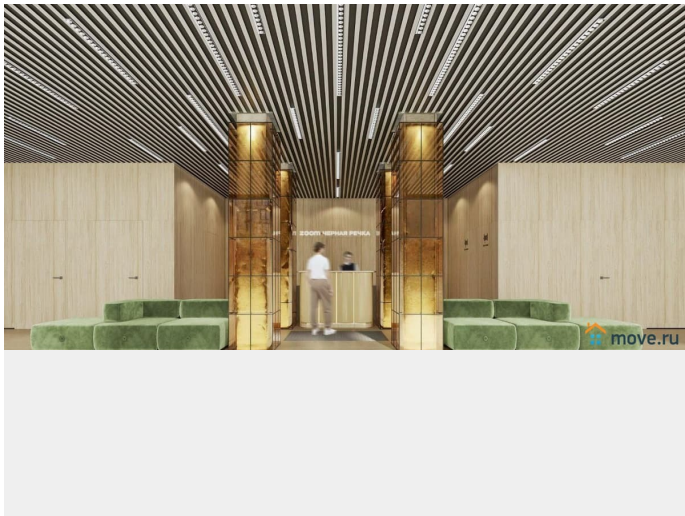

ZOOM-ЧЕРНАЯ РЕЧКА

КОМНАТНОСТЬ
С

ПЛОЩАДЬ
32.14 м²

ЭТАЖ
6