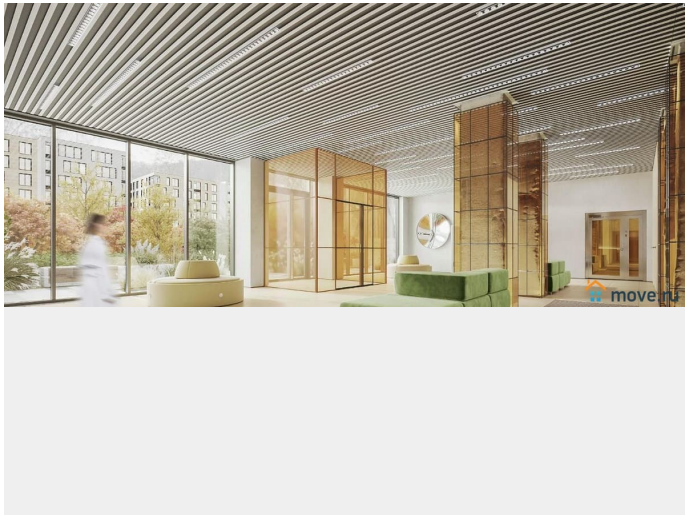

ZOOM-ЧЕРНАЯ РЕЧКА

КОМНАТНОСТЬ
С

ПЛОЩАДЬ
32.14 м²

ЭТАЖ
6