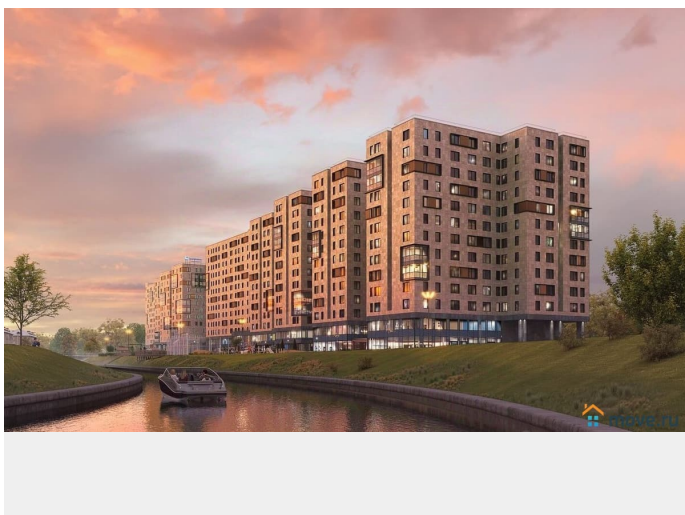

ZOOM-ЧЕРНАЯ РЕЧКА

КОМНАТНОСТЬ
С

ПЛОЩАДЬ
32.14 м²

ЭТАЖ
6