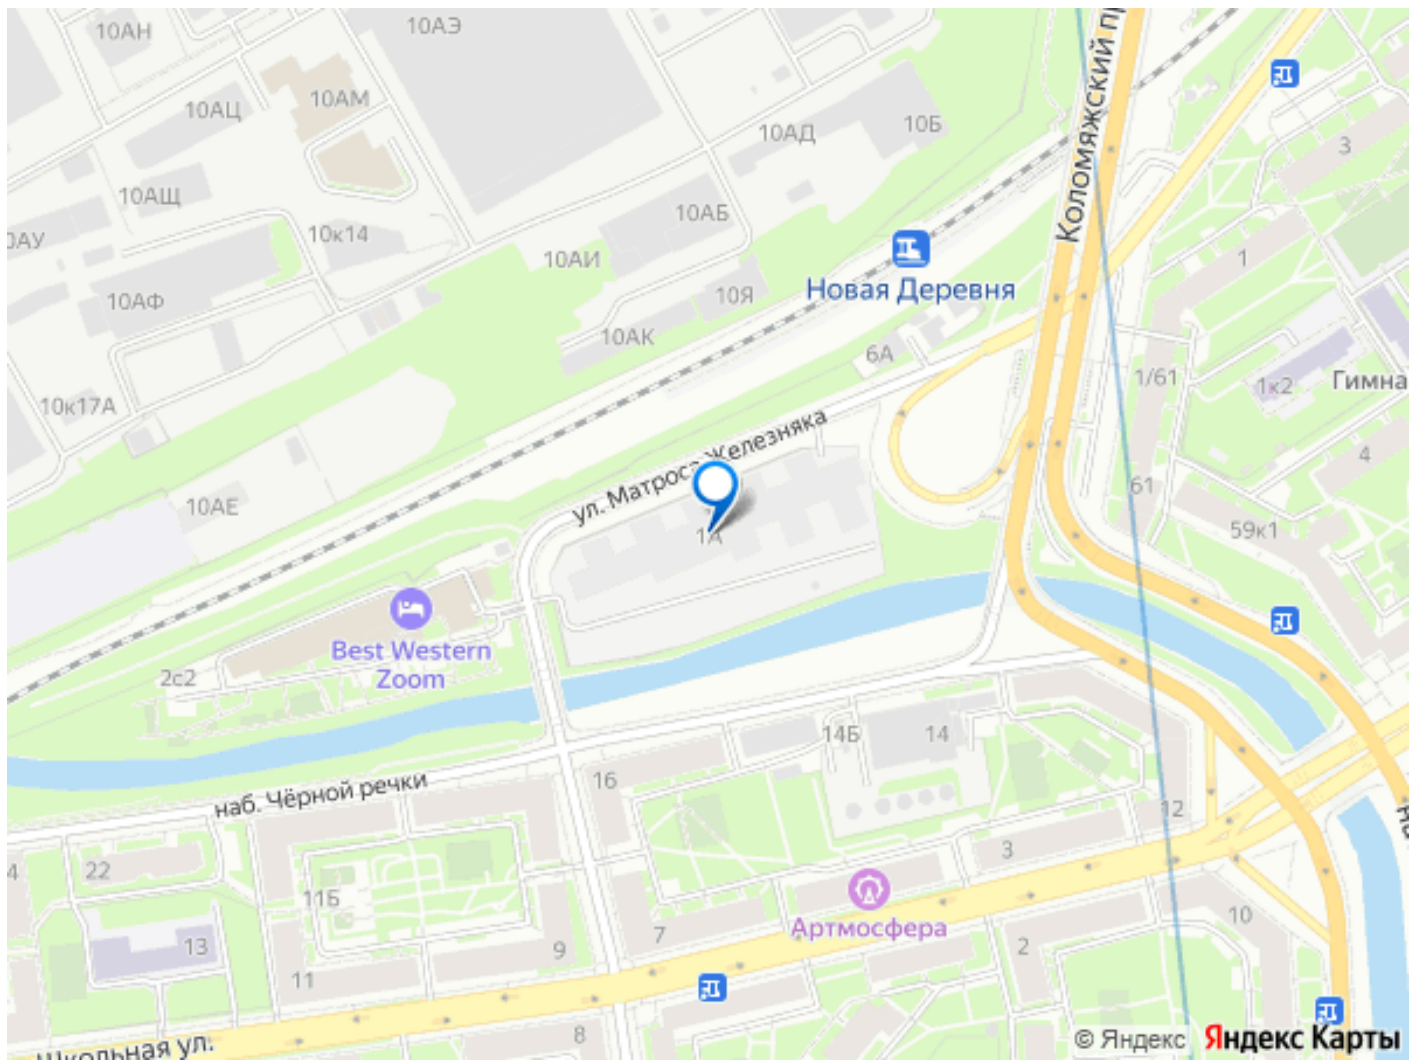

ZOOM-ЧЕРНАЯ РЕЧКА

Смотровая с абсолютной радиационной защищенностью

КОМНАТНОСТЬ  
С

ПЛОЩАДЬ  
32.14 м<sup>2</sup>

ЭТАЖ  
6

Move.ru - вся недвижимость России