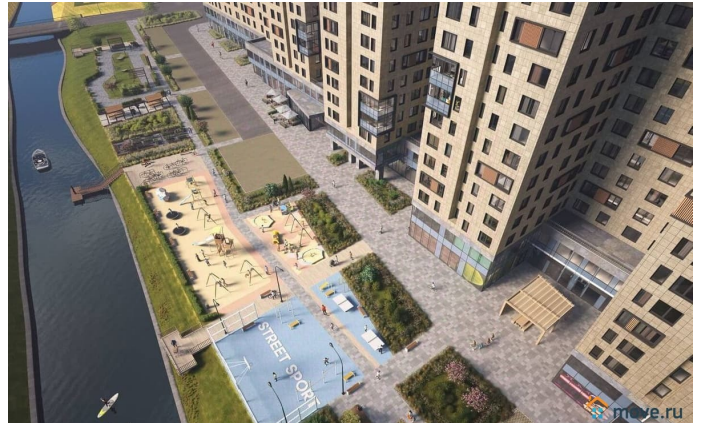

ZOOM-ЧЕРНАЯ РЕЧКА

КОМНАТНОСТЬ
С

ПЛОЩАДЬ
32.14 м²

ЭТАЖ
6