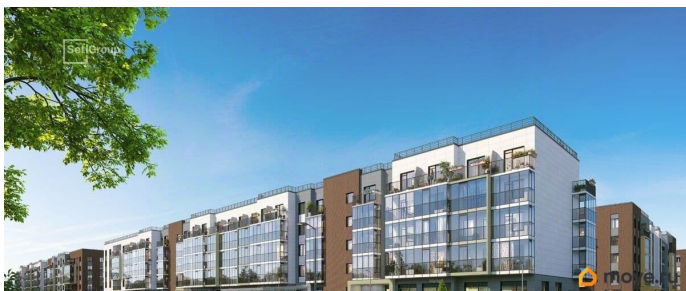

2е-комнатная, 32.14м²

- Кол-во комнат 1
- Этаж 4 из 5
- Общая площадь 32.14м²
- Жилая площадь 10.09м²