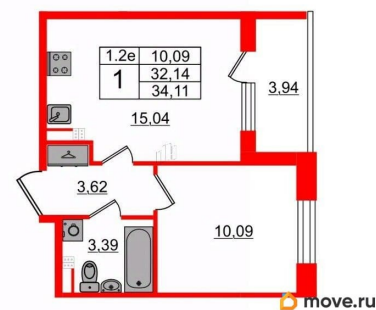

## Квартира

Количество комнат

1

Высота потолков

2.77 м

Жилая площадь

10.1 м<sup>2</sup>

Площадь кухни

15 м<sup>2</sup>

Общая площадь

32.14 м<sup>2</sup>

Этаж

4/5

- Кол-во комнат 1
- Этаж 4 из 5
- Общая площадь 32.14м<sup>2</sup>
- Жилая площадь 10.09м<sup>2</sup>

© Яндекс Яндекс Карты

да

Год сдачи

2 квартал 2026 г.

Покупка в ипотеку

да

возможна ипотека, лифт, парковка

**2е-комнатная, 32.14м<sup>2</sup>**

- Кол-во комнат 1
- Этаж 4 из 5
- Общая площадь 32.14м<sup>2</sup>
- Жилая площадь 10.09м<sup>2</sup>

Move.ru - вся недвижимость России