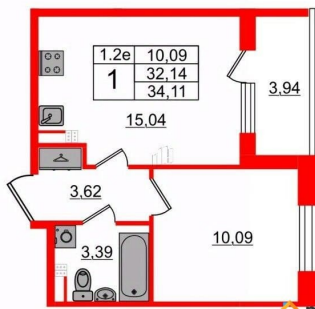

2е-комнатная, 32.14м²

- Кол-во комнат 1
- Этаж 4 из 5
- Общая площадь 32.14м²
- Жилая площадь 10.09м²