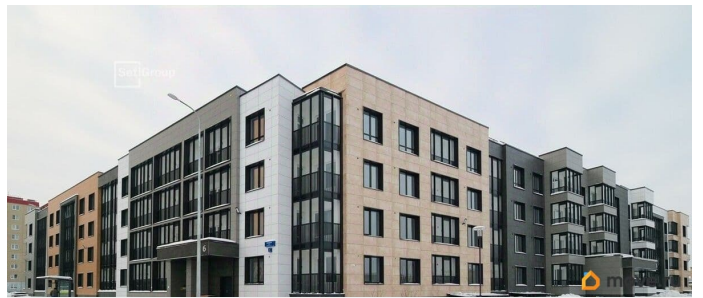

Move.ru - вся недвижимость России