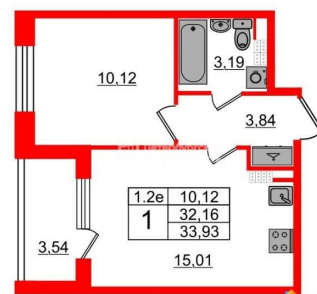

Количество комнат

1

Высота потолков

2.77 м

Жилая площадь

10.1 м²

Площадь кухни

15 м²

Общая площадь

32.16 м²

Этаж

5/5

Детали объекта

Тип сделки

Продам

Раздел

2е-комнатная, 32.16м²

- Кол-во комнат 1
- Этаж 5 из 5
- Общая площадь 32.16м²
- Жилая площадь 10.12м²

с отделкой

Квартира в новостройке

да

Год сдачи

2 квартал 2026 г.

Покупка в ипотеку

2е-комнатная, 32.16м²

- Кол-во комнат 1
- Этаж 5 из 5
- Общая площадь 32.16м²
- Жилая площадь 10.12м²

Move.ru - вся недвижимость России