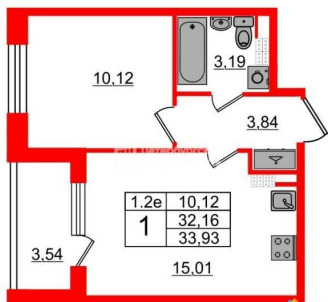

Количество комнат

1

Высота потолков

2.77 м

Жилая площадь

10.1 м²

Площадь кухни

15 м²

Общая площадь

32.16 м²

Этаж

5/5

Детали объекта

Тип сделки

Продам

Раздел

2е-комнатная, 32.16м²

- Кол-во комнат 1
- Этаж 5 из 5
- Общая площадь 32.16м²
- Жилая площадь 10.12м²

с отделкой

Квартира в новостройке

да

Год сдачи

2 квартал 2026 г.

Покупка в ипотеку

2е-комнатная, 32.16м²

- Кол-во комнат 1
- Этаж 5 из 5
- Общая площадь 32.16м²
- Жилая площадь 10.12м²

Move.ru - вся недвижимость России