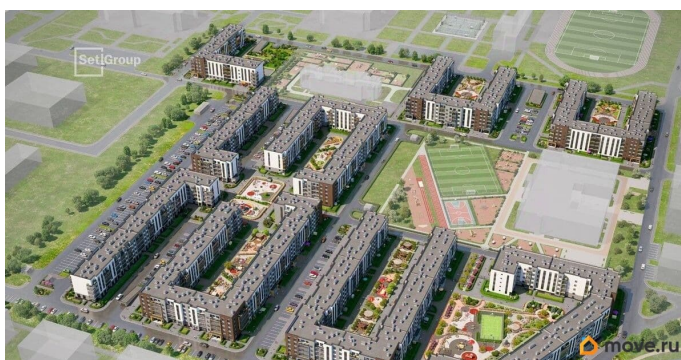

2е-комнатная, 32.16м²

- Кол-во комнат 1
- Этаж 5 из 5
- Общая площадь 32.16м²
- Жилая площадь 10.12м²