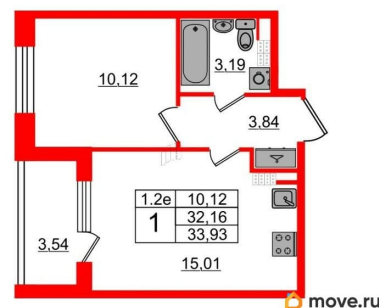

Количество комнат

1

Высота потолков

2.77 м

Жилая площадь

10.1 м²

Площадь кухни

15 м²

Общая площадь

32.16 м²

Этаж

5/5

Детали объекта

Тип сделки

Продам

Раздел

2е-комнатная, 32.16м²

- Кол-во комнат 1
- Этаж 5 из 5
- Общая площадь 32.16м²
- Жилая площадь 10.12м²

с отделкой

Квартира в новостройке

да

Год сдачи

2 квартал 2026 г.

Покупка в ипотеку