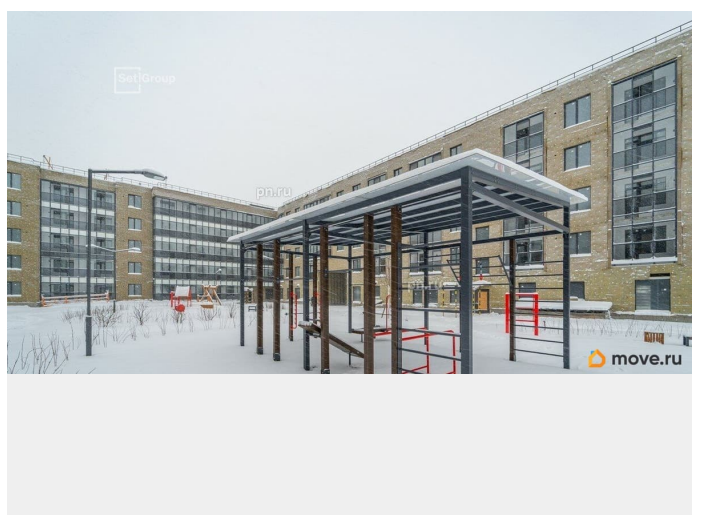

совмещенный

Вид из окна

во двор

---

Ремонт

с отделкой

---

Квартира в новостройке

## Описание

Квартира по переуступки 1-комнатная (2е) 32,16 кв.м. 3 этаж. Срок сдачи - конец 2026 года Плюсы: Ключи в конце этого года (фото дома в профиле) Малоэтажная застройка, 3 этаж из 5 Приличная закрытая территория, сразу сдается с инфраструктурой (детский сад, школа, площадки, турники). Кустарники и деревья сажают с газонами. Чистовая отделка, осталось только мебель Московский район. По карте можно посмотреть, сколько до м. Московская ехать (примерно 20 мин у будни). Близко аэропорт, кто работает или связан с ним максимально удобно По отделке: светлая, кварц-виниловый ламинат в комнатах, плитка в ванной и на балконе, обои светлые под покраску Потолки 2.77, предусмотрены натяжные потолки Сан.узел - совмещенный Насколько помню, заказывали ванную, а не кабину Фасад дома - вентилируемый. Пока объявление висит - актуально.