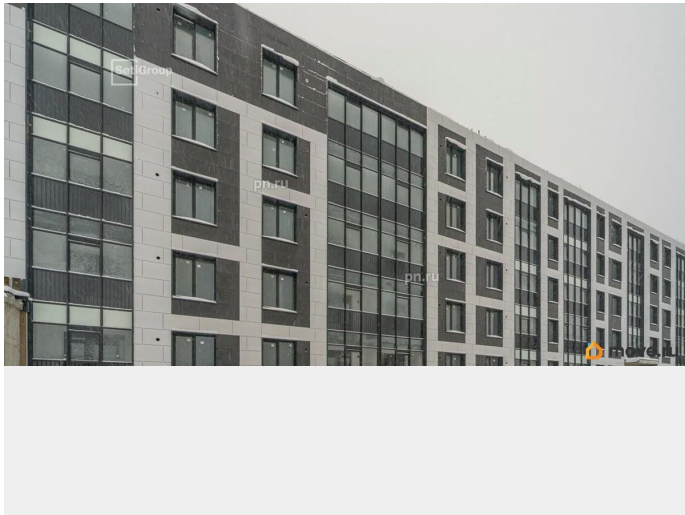

## Описание

Квартира по переуступки 1-комнатная (2е) 32,16 кв.м. 3 этаж. Срок сдачи - конец 2026 года Плюсы: Ключи в конце этого года (фото дома в профиле) Малоэтажная застройка, 3 этаж из 5 Приличная закрытая территория, сразу сдается с инфраструктурой (детский сад, школа, площадки, турники). Кустарники и деревья сажают с газонами. Чистовая отделка, осталось только мебель Московский район. По карте можно посмотреть, сколько до м. Московская ехать (примерно 20 мин у будни). Близко аэропорт, кто работает или связан с ним максимально удобно По отделке: светлая, кварц-виниловый ламинат в комнатах, плитка в ванной и на балконе, обои светлые под покраску Потолки 2.77, предусмотрены натяжные потолки Сан.узел - совмещенный Насколько помню, заказывали ванную, а не кабину Фасад дома - вентилируемый. Пока объявление висит - актуально.