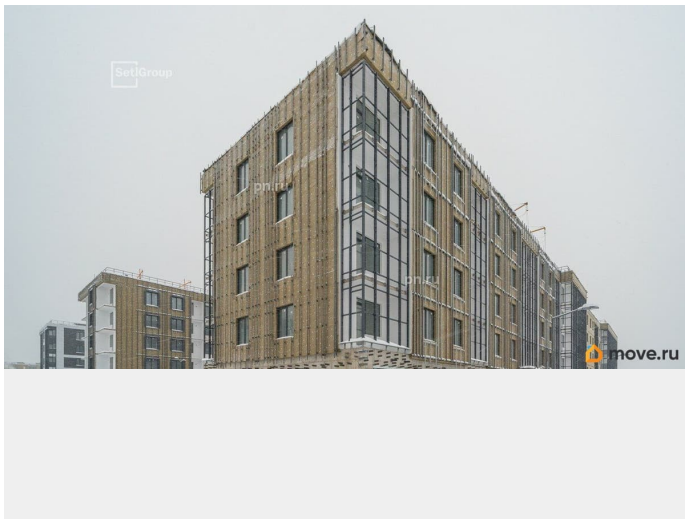

## Описание

Квартира по переуступки 1-комнатная (2е) 32,16 кв.м. 3 этаж. Срок сдачи - конец 2026 года Плюсы: Ключи в конце этого года (фото дома в профиле) Малоэтажная застройка, 3 этаж из 5 Приличная закрытая территория, сразу сдается с инфраструктурой (детский сад, школа, площадки, турники). Кустарники и деревья сажают с газонами. Чистовая отделка, осталось только мебель Московский район. По карте можно посмотреть, сколько до м. Московская ехать (примерно 20 мин у будни). Близко аэропорт, кто работает или связан с ним максимально удобно По отделке: светлая, кварц-виниловый ламинат в комнатах, плитка в ванной и на балконе, обои светлые под покраску Потолки 2.77, предусмотрены натяжные потолки Сан.узел - совмещенный Насколько помню, заказывали ванную, а не кабину Фасад дома - вентилируемый. Пока объявление висит - актуально.