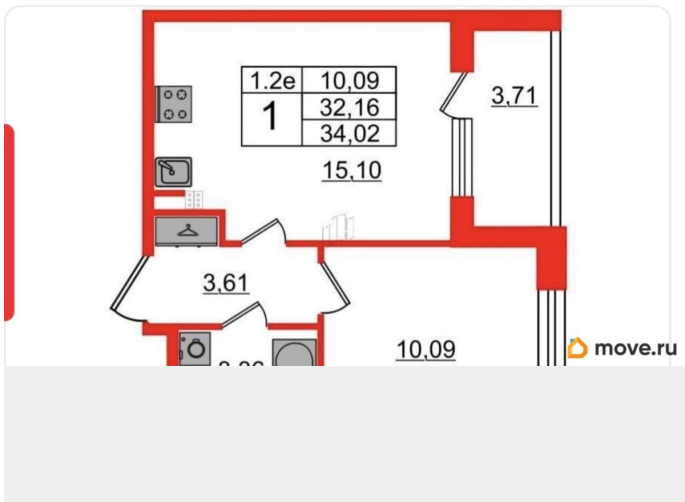

### Квартира

Количество комнат

1

Высота потолков

2.77 м

Жилая площадь

10.1 м<sup>2</sup>

Площадь кухни

15.1 м<sup>2</sup>

Общая площадь

32.16 м<sup>2</sup>

Этаж

3/5

## Описание

Квартира по переуступки 1-комнатная (2е) 32,16 кв.м. 3 этаж. Срок сдачи - конец 2026 года Плюсы: Ключи в конце этого года (фото дома в профиле) Малоэтажная застройка, 3 этаж из 5 Приличная закрытая территория, сразу сдается с инфраструктурой (детский сад, школа, площадки, турники). Кустарники и деревья сажают с газонами. Чистовая отделка, осталось только мебель Московский район. По карте можно посмотреть, сколько до м. Московская ехать (примерно 20 мин у будни). Близко аэропорт, кто работает или связан с ним максимально удобно По отделке: светлая, кварц-виниловый ламинат в комнатах, плитка в ванной и на балконе, обои светлые под покраску Потолки 2.77, предусмотрены натяжные потолки Сан.узел - совмещенный Насколько помню, заказывали ванную, а не кабину Фасад дома - вентилируемый. Пока объявление висит - актуально.