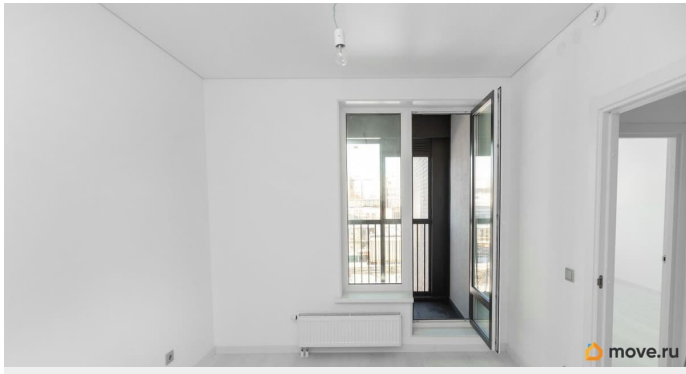

да

Год сдачи

3 квартал 2024 г.

Покупка в ипотеку

да

возможна ипотека, лифт, парковка

Описание

Продаётся однокомнатная квартира без мебели по адресу: Светлановский пр., д. 14 к.1, расположенная на 3-м этаже 12-тиэтажного дома, сданного в 2024 году в ЖК повышенного комфорт-класса «Панорама Парк Сосновка». В квартире выполнен качественный евроремонт от застройщика. Санузел совмещённый, оборудован ванной. Застеклённая лоджия. Окна выходят во двор, на восток. Новый дом, все места общего пользования в отличном состоянии. Двор закрыт от машин. На первом этаже кофейня, пекарня, Магнит, цветочный, аптека, в соседних корпусах - улыбка радуги и пункт выдачи Вайдберрис. Лучшая часть Выборгского района: дом находится между Сосновкой и Удельным парком. Прекрасная инфраструктура района. Под рукой всё необходимое для жизни. До метро Удельная и Политехническая 20 минут пешком. На транспорте можно добраться до пл. Мужества или Пионерской. Отличная транспортная доступность. Звоните! Сопровождение сделки и одобрение ипотеки для покупателя бесплатно.