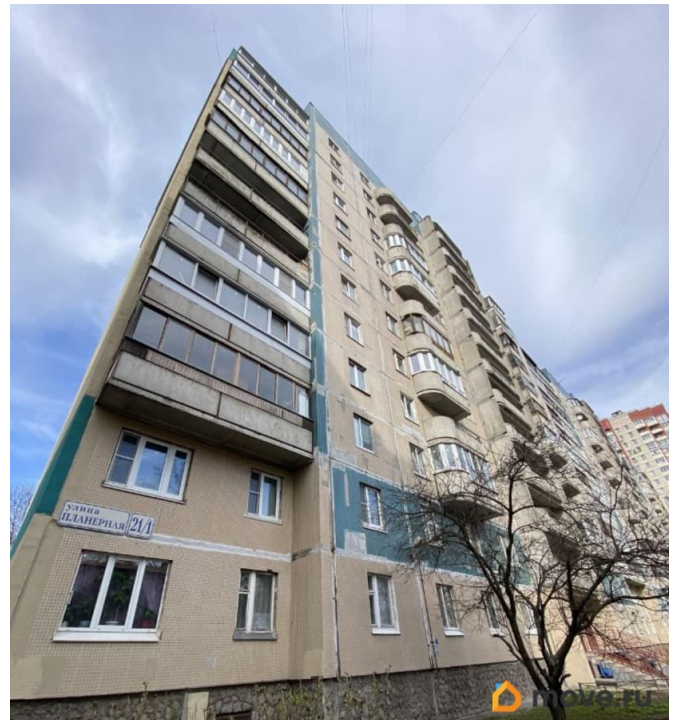

🕒 Создано: 14.04.2026 в 14:37

🔄 Обновлено: 14.04.2026 в 19:04

Ольга Алексеевна Бобылева,

Панорама

79812024658

Санкт-Петербург, Планерная улица, 21К1

7 990 000 ₹

Санкт-Петербург, Планерная улица, 21К1

Округ

[СПБ, Приморский район](#)

Улица

[улица Планерная](#)

Квартира

Количество комнат

1

Высота потолков

2.6 м

Жилая площадь

14.7 м²

Площадь кухни

7.1 м²

Общая площадь

33.8 м²

Этаж

6/12

Детали объекта

Тип сделки

Продам

Раздел

[Квартиры](#)

Тип балкона

балкон

для заметок