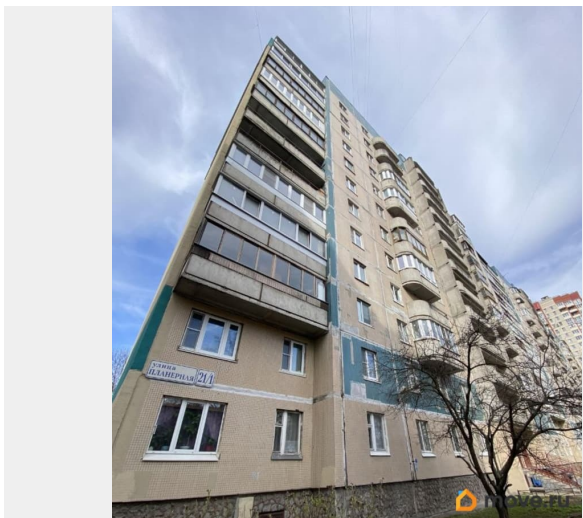

центра города не составит труда.
Приглашаем вас на просмотр этой
замечательной квартиры. Записывайтесь на
удобное для вас время, чтобы увидеть все
своими глазами и обсудить условия покупки.
Мы уверены, что вам здесь понравится!