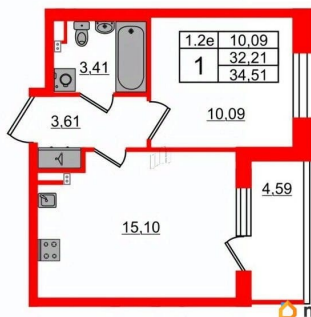

Жилая площадь

10.1 м²

Площадь кухни

15.1 м²

Общая площадь

32.21 м²

Этаж

2/5

для заметок

 Петербургская Недвижимость

2е-комнатная, 32.21м²

- Кол-во комнат 1
- Этаж 2 из 5
- Общая площадь 32.21м²
- Жилая площадь 10.09м²

 move.ru

Покупка в ипотеку

да

возможна ипотека, лифт, парковка

Описание

Продается уютная 1-комнатная квартира от застройщика в жилом комплексе «Парадный ансамбль» в престижном Московском районе. До метро можно добраться на транспорте всего за 20 минут. Удобная, классическая, функциональная европланировка, большая кухня-гостиная 15.1 м?, вместительная прихожая 3.61 м?. Общая площадь квартиры - 32.21 м?, жилая 10.09 м?, высота потолка 2.77 м. Квартира продается с отделкой «Норд Лайн серый». Что особенного в ЖК «Парадный ансамбль»? • Уникальные квартиры. Хай Флет (High Flat) на последних этажах, палисадники у квартир на первом этаже, семейные секции, квартиры с саунами и окном в ванной • Масштабное малоэтажное строительство в престижном Московском районе • Рекреационные зоны: парадный парк в центре квартала, ручей с собственной набережной, центральная площадь, ресторанный комплекс и пешеходный бульвар • Фасады из керамогранита и кирпича с яркими и акцентными входными группами • Две самые большие площадки Setl Kids и Setl Sport • Инновационный Лицей Setl с оригинальной архитектурной концепцией и уникальной образовательной средой

2е-комнатная, 32.21м²

- Кол-во комнат 1
- Этаж 2 из 5
- Общая площадь 32.21м²
- Жилая площадь 10.09м²

Move.ru - вся недвижимость России