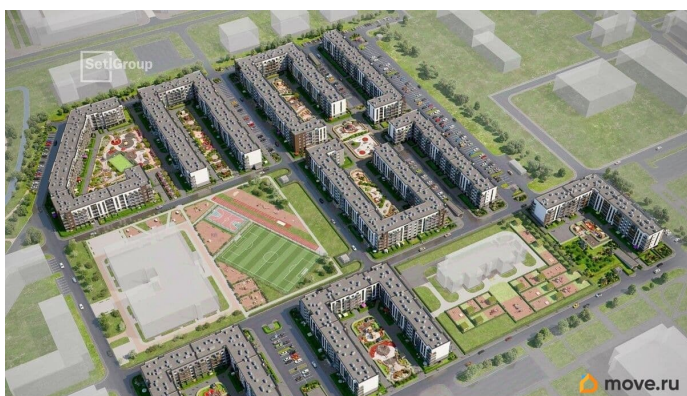

2е-комнатная, 32.21м²

- Кол-во комнат 1
- Этаж 2 из 5
- Общая площадь 32.21м²
- Жилая площадь 10.09м²