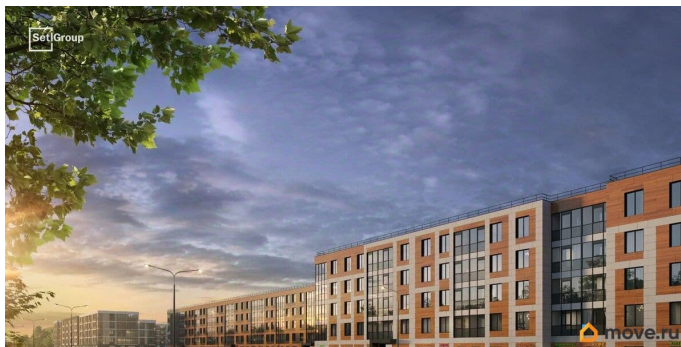

2е-комнатная, 32.21м²

- Кол-во комнат 1
- Этаж 2 из 5
- Общая площадь 32.21м²
- Жилая площадь 10.09м²