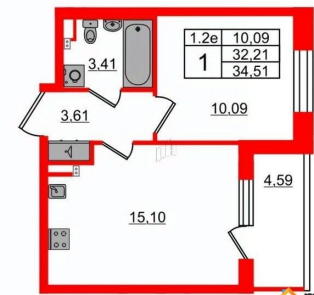

Жилая площадь

10.1 м²

Площадь кухни

15.1 м²

Общая площадь

32.21 м²

Этаж

2/5

для заметок

 Петербургская Недвижимость

2е-комнатная, 32.21м²

- Кол-во комнат 1
- Этаж 2 из 5
- Общая площадь 32.21м²
- Жилая площадь 10.09м²

 move.ru

Покупка в ипотеку

да

возможна ипотека, лифт, парковка

Описание

Продается уютная 1-комнатная квартира от застройщика в жилом комплексе «Парадный ансамбль» в престижном Московском районе. До метро можно добраться на транспорте всего за 20 минут. Удобная, классическая, функциональная европланировка, большая кухня-гостиная 15.1 м?, вместительная прихожая 3.61 м?. Общая площадь квартиры - 32.21 м?, жилая 10.09 м?, высота потолка 2.77 м. Квартира продается с отделкой «Норд Лайн серый». Что особенного в ЖК «Парадный ансамбль»? • Уникальные квартиры. Хай Флет (High Flat) на последних этажах, палисадники у квартир на первом этаже, семейные секции, квартиры с саунами и окном в ванной • Масштабное малоэтажное строительство в престижном Московском районе • Рекреационные зоны: парадный парк в центре квартала, ручей с собственной набережной, центральная площадь, ресторанный комплекс и пешеходный бульвар • Фасады из керамогранита и кирпича с яркими и акцентными входными группами • Две самые большие площадки Setl Kids и Setl Sport • Инновационный Лицей Setl с оригинальной архитектурной концепцией и уникальной образовательной средой