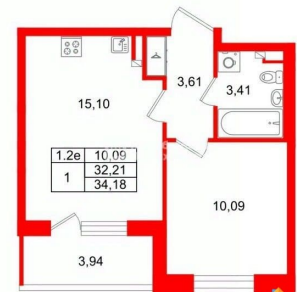

## Квартира

Количество комнат

1

Высота потолков

2.77 м

Жилая площадь

10.1 м<sup>2</sup>

Площадь кухни

15.1 м<sup>2</sup>

Общая площадь

32.21 м<sup>2</sup>

Этаж

2/5

**2е-комнатная, 32.21м<sup>2</sup>**

- Кол-во комнат 1
- Этаж 2 из 5
- Общая площадь 32.21м<sup>2</sup>
- Жилая площадь 10.09м<sup>2</sup>

 move.ru

с отделкой

---

Квартира в новостройке

да

---