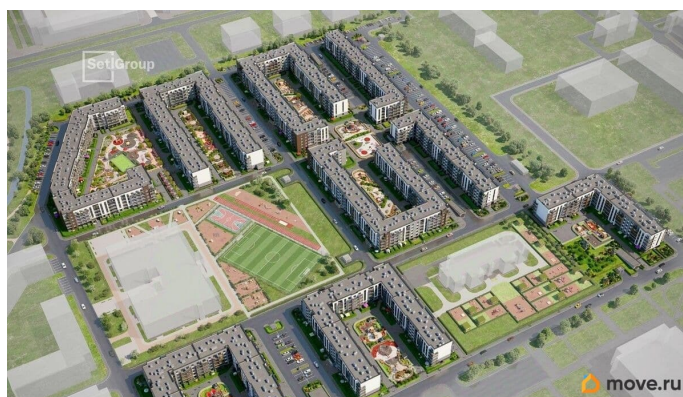

2е-комнатная, 32.21м²

- Кол-во комнат **1**
- Этаж **2 из 5**
- Общая площадь **32.21м²**
- Жилая площадь **10.09м²**