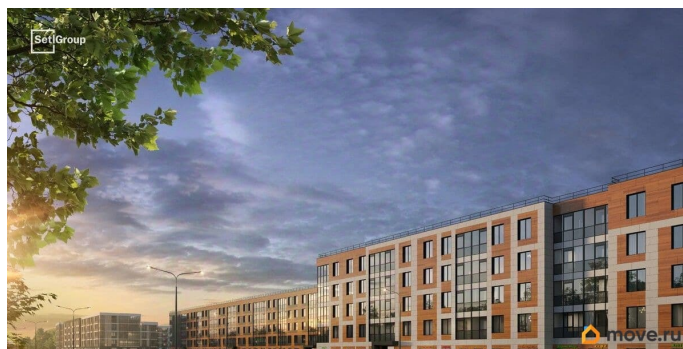

2е-комнатная, 32.21м²

- Кол-во комнат **1**
- Этаж **2 из 5**
- Общая площадь **32.21м²**
- Жилая площадь **10.09м²**