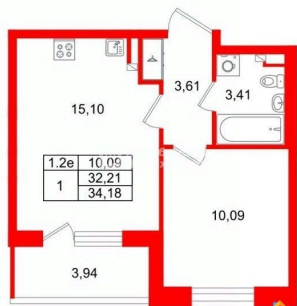

2е-комнатная, 32.21м²

- Кол-во комнат **1**
- Этаж **2 из 5**
- Общая площадь **32.21м²**
- Жилая площадь **10.09м²**