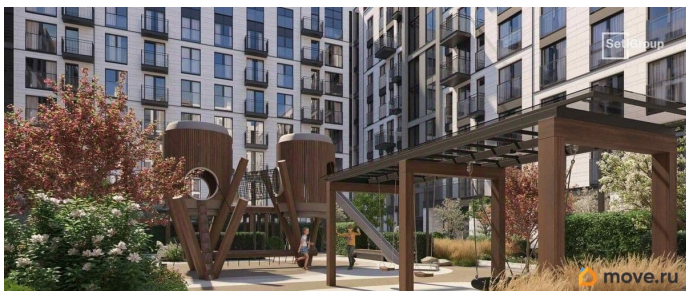

2е-комнатная, 32.23м²

- Кол-во комнат 1
- Этаж 7 из 8
- Общая площадь 32.23м²
- Жилая площадь 11м²

Отдельный балкон
Стеклопакетное остекление