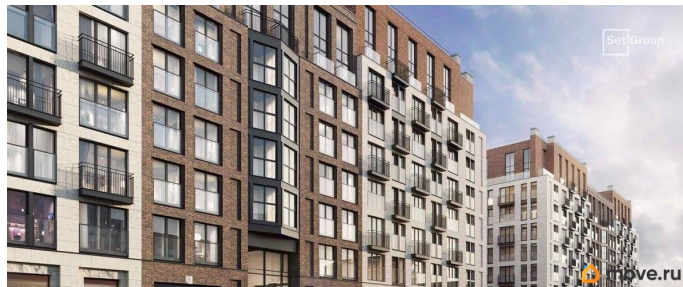

2е-комнатная, 32.23м²

- Кол-во комнат 1
- Этаж 7 из 8
- Общая площадь 32.23м²
- Жилая площадь 11м²

Отдельный балкон
Стеклопакетное остекление