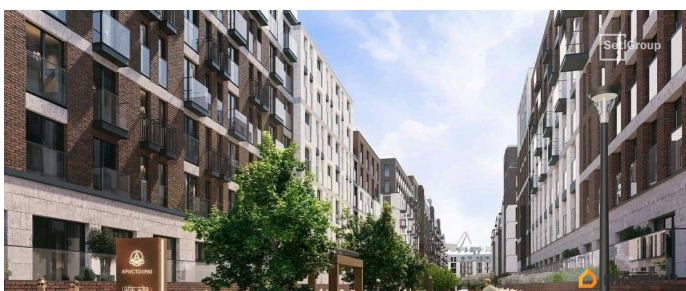

2е-комнатная, 32.23м²

- Кол-во комнат 1
- Этаж 7 из 8
- Общая площадь 32.23м²
- Жилая площадь 11м²

Отдельный балкон
Стеклопакетное остекление