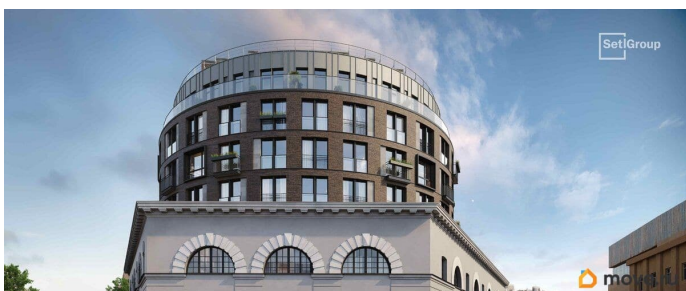

2е-комнатная, 32.23м²

- Кол-во комнат 1
- Этаж 7 из 8
- Общая площадь 32.23м²
- Жилая площадь 11м²

Отдельный балкон
Стеклопакетное остекление