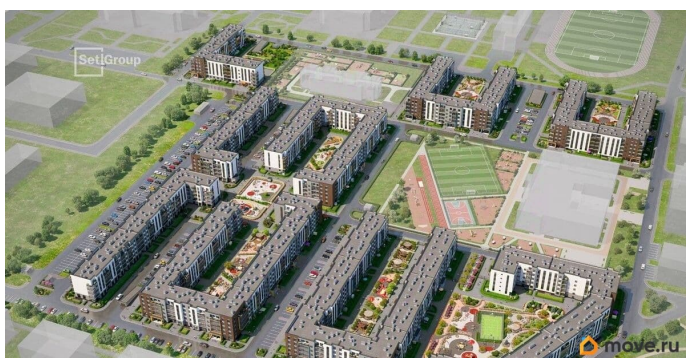

2е-комнатная, 32.26м²

- Кол-во комнат 1
- Этаж 5 из 5
- Общая площадь 32.26м²
- Жилая площадь 10.07м²