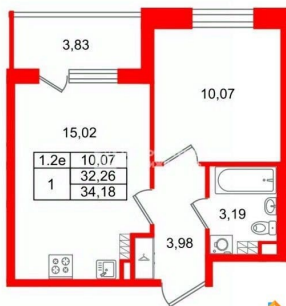

Высота потолков

2.77 м

Жилая площадь

10.1 м²

Площадь кухни

15 м²

Общая площадь

32.26 м²

2е-комнатная, 32.26м²

- Кол-во комнат 1
- Этаж 5 из 5
- Общая площадь 32.26м²
- Жилая площадь 10.07м²

 move.ru

да

Год сдачи

1 квартал 2028 г.

Покупка в ипотеку

да

возможна ипотека, лифт

Описание

Продается уютная 1-комнатная квартира от застройщика в жилом комплексе «Парадный ансамбль» в престижном Московском районе. До метро можно добраться на транспорте всего за 20 минут. Удобная, классическая, функциональная европланировка, большая кухня-гостиная 15.02 м?, вместительная прихожая 3.98 м?. Общая площадь квартиры - 32.26 м?, жилая 10.07 м?, высота потолка 3.07 м. Квартира продается с отделкой «Норд Лайн светлый». Что особенного в ЖК «Парадный ансамбль»? • Уникальные квартиры. Хай Флет (High Flat) на последних этажах, палисадники у квартир на первом этаже, семейные секции, квартиры с саунами и окном в ванной • Масштабное малоэтажное строительство в престижном Московском районе • Рекреационные зоны: парадный парк в центре квартала, ручей с собственной набережной, центральная площадь, ресторанный комплекс и пешеходный бульвар • Фасады из керамогранита и кирпича с яркими и акцентными входными группами • Две самые большие площадки Setl Kids и Setl Sport • Инновационный Лицей Setl с оригинальной архитектурной концепцией и уникальной образовательной средой

2е-комнатная, 32.26м²

- Кол-во комнат 1
- Этаж 5 из 5
- Общая площадь 32.26м²
- Жилая площадь 10.07м²

Move.ru - вся недвижимость России