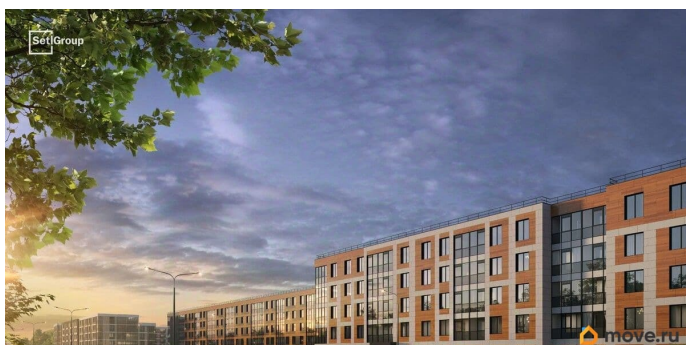

2е-комнатная, 32.26м²

- Кол-во комнат 1
- Этаж 5 из 5
- Общая площадь 32.26м²
- Жилая площадь 10.07м²