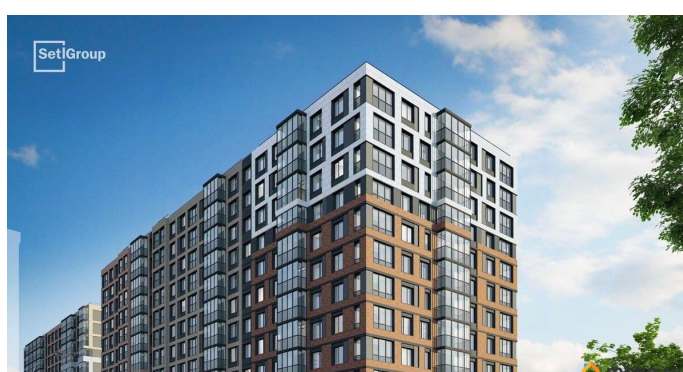

Описание

Продается уютная 1-комнатная квартира в жилом комплексе «Астра Континенталь» в активно развивающемся Невском районе. До метро можно добраться пешком всего за 5 минут. Удобная, классическая, функциональная европланировка, большая кухня-гостиная 15.03 м?, вместительная прихожая 3.62 м?. Общая площадь квартиры - 32.27 м?, жилая 10.15 м?, высота потолка 2.77 м. Квартира продается с отделкой «Норд Лайн светлый плюс». Что особенного в ЖК «Астра Континенталь»? • Уникальная локация 400 метров до метро, 300 метров до благоустроенной набережной • Самодостаточный квартал со всей инфраструктурой в 3-х км от центра • Впечатляющий объем благоустройства: 30 000 кв. метров рекреационных зон с променадом и гейзерными фонтанами • Масштабный парк «Город Спорта»