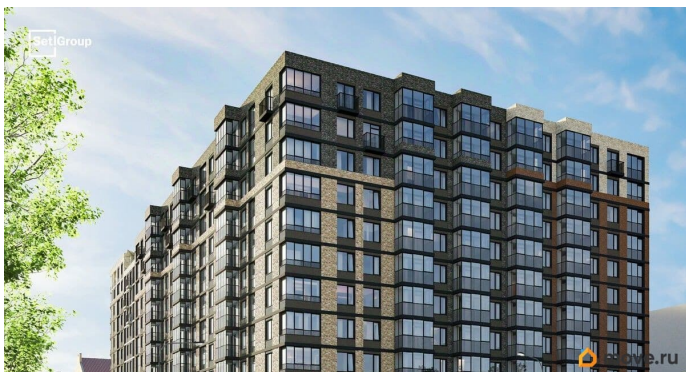

Описание

Продается уютная 1-комнатная квартира в жилом комплексе «Астра Континенталь» в активно развивающемся Невском районе. До метро можно добраться пешком всего за 5 минут. Удобная, классическая, функциональная европланировка, большая кухня-гостиная 15.03 м?, вместительная прихожая 3.62 м?. Общая площадь квартиры - 32.27 м?, жилая 10.15 м?, высота потолка 2.77 м. Квартира продается с отделкой «Норд Лайн светлый плюс». Что особенного в ЖК «Астра Континенталь»? • Уникальная локация 400 метров до метро, 300 метров до благоустроенной набережной • Самодостаточный квартал со всей инфраструктурой в 3-х км от центра • Впечатляющий объем благоустройства: 30 000 кв. метров рекреационных зон с променадом и гейзерными фонтанами • Масштабный парк «Город Спорта»