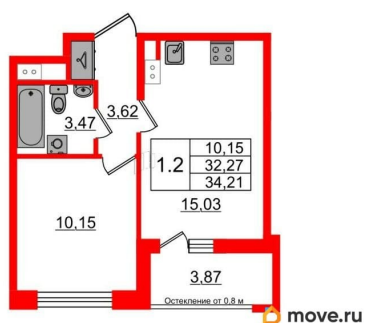

Улица

[проспект Обуховской Обороны](#)

Квартира

Количество комнат

1

Жилая площадь

10.2 м²

Площадь кухни

15 м²

Общая площадь

32.27 м²

Этаж

3/12

Детали объекта

Тип сделки

Продам

Описание

Продается уютная 1-комнатная квартира в жилом комплексе «Астра Континенталь» в активно развивающемся Невском районе. До метро можно добраться пешком всего за 5 минут. Удобная, классическая, функциональная европланировка, большая кухня-гостиная 15.03 м?, вместительная прихожая 3.62 м?. Общая площадь квартиры - 32.27 м?, жилая 10.15 м?, высота потолка 2.77 м. Квартира продается с отделкой «Норд Лайн светлый плюс». Что особенного в ЖК «Астра Континенталь»? • Уникальная локация 400 метров до метро, 300 метров до благоустроенной набережной • Самодостаточный квартал со всей инфраструктурой в 3-х км от центра • Впечатляющий объем благоустройства: 30 000 кв. метров рекреационных зон с променадом и гейзерными фонтанами • Масштабный парк «Город Спорта»

mn Петербургская Недвижимость

2е-комнатная, 32.27м²

- Кол-во комнат 1
- Этаж 3 из 12
- Общая площадь 32.27м²
- Жилая площадь 10.15м²

Move.ru - вся недвижимость России