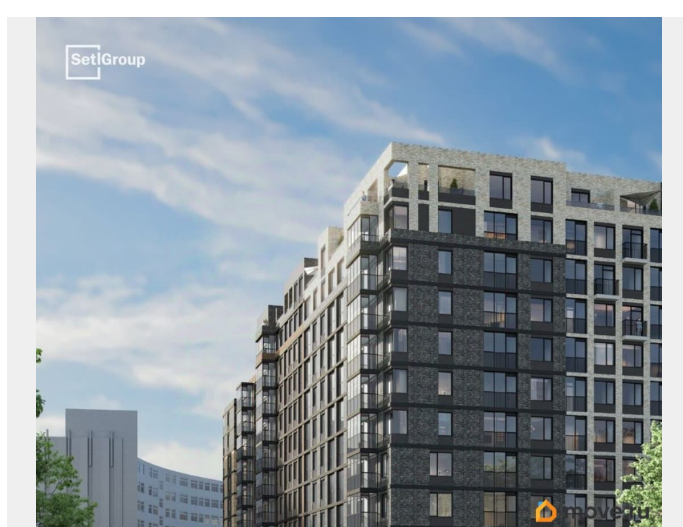

Описание

Продается уютная 1-комнатная квартира в жилом комплексе «Астра Континенталь» в активно развивающемся Невском районе. До метро можно добраться пешком всего за 5 минут. Удобная, классическая, функциональная европланировка, большая кухня-гостиная 15.03 м?, вместительная прихожая 3.62 м?. Общая площадь квартиры - 32.27 м?, жилая 10.15 м?, высота потолка 2.77 м. Квартира продается с отделкой «Норд Лайн светлый плюс». Что особенного в ЖК «Астра Континенталь»? • Уникальная локация 400 метров до метро, 300 метров до благоустроенной набережной • Самодостаточный квартал со всей инфраструктурой в 3-х км от центра • Впечатляющий объем благоустройства: 30 000 кв. метров рекреационных зон с променадом и гейзерными фонтанами • Масштабный парк «Город Спорта»