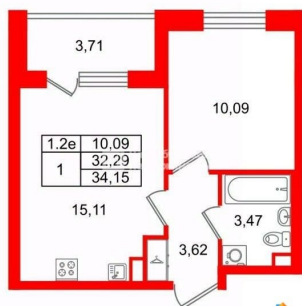

Высота потолков

2.77 м

Жилая площадь

10.1 м²

Площадь кухни

15.1 м²

Общая площадь

32.29 м²

Продается уютная 1-комнатная квартира от застройщика в жилом комплексе «Парадный ансамбль» в престижном Московском районе. До метро можно добраться на транспорте всего за 20 минут. Удобная, классическая, функциональная европланировка, большая кухня-гостиная 15.11 м?, вместительная прихожая 3.62 м?. Общая площадь квартиры - 32.29 м?, жилая 10.09 м?, высота потолка 2.77 м. Квартира продается с отделкой «Норд Лайн серый». Что особенного в ЖК «Парадный ансамбль»? • Уникальные квартиры. Хай Флет (High Flat) на последних этажах, палисадники у квартир на первом этаже, семейные секции, квартиры с саунами и окном в ванной • Масштабное малоэтажное строительство в престижном Московском районе • Рекреационные зоны: парадный парк в центре квартала, ручей с собственной набережной, центральная площадь, ресторанный комплекс и пешеходный бульвар • Фасады из керамогранита и кирпича с яркими и акцентными входными группами • Две самые большие площадки Setl Kids и Setl Sport • Инновационный Лицей Setl с оригинальной архитектурной концепцией и уникальной образовательной средой

Петербургская Недвижимость

2е-комнатная, 32.29м²

-  Кол-во комнат 1
-  Этаж 2 из 5
-  Общая площадь 32.29м²
-  Жилая площадь 10.09м²

move.ru

Move.ru - вся недвижимость России