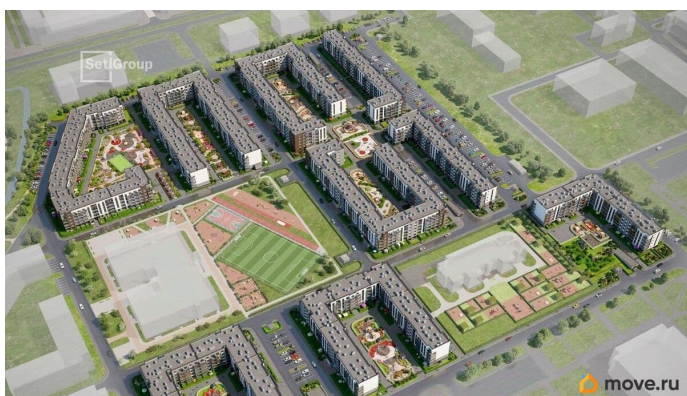

2е-комнатная, 32.31м²

- Кол-во комнат: 1
- Этаж: 5 из 5
- Общая площадь: 32.31м²
- Жилая площадь: 10.07м²