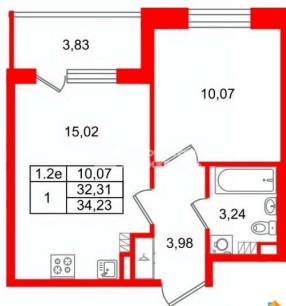

## Квартира

Количество комнат

1

Жилая площадь

10.1 м<sup>2</sup>

Площадь кухни

15 м<sup>2</sup>

Общая площадь

32.31 м<sup>2</sup>

Этаж

5/5

**2е-комнатная, 32.31м<sup>2</sup>**

- Кол-во комнат 1
- Этаж 5 из 5
- Общая площадь 32.31м<sup>2</sup>
- Жилая площадь 10.07м<sup>2</sup>

 move.ru

---

возможна ипотека, лифт

**2е-комнатная, 32.31м<sup>2</sup>**

- Кол-во комнат: 1
- Этаж: 5 из 5
- Общая площадь: 32.31м<sup>2</sup>
- Жилая площадь: 10.07м<sup>2</sup>

Move.ru - вся недвижимость России