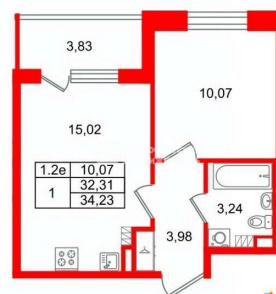

## Квартира

Количество комнат

1

Жилая площадь

10.1 м<sup>2</sup>

Площадь кухни

15 м<sup>2</sup>

Общая площадь

**2е-комнатная, 32.31м<sup>2</sup>**

- Кол-во комнат 1
- Этаж 5 из 5
- Общая площадь 32.31м<sup>2</sup>
- Жилая площадь 10.07м<sup>2</sup>

 move.ru

---

возможна ипотека, лифт